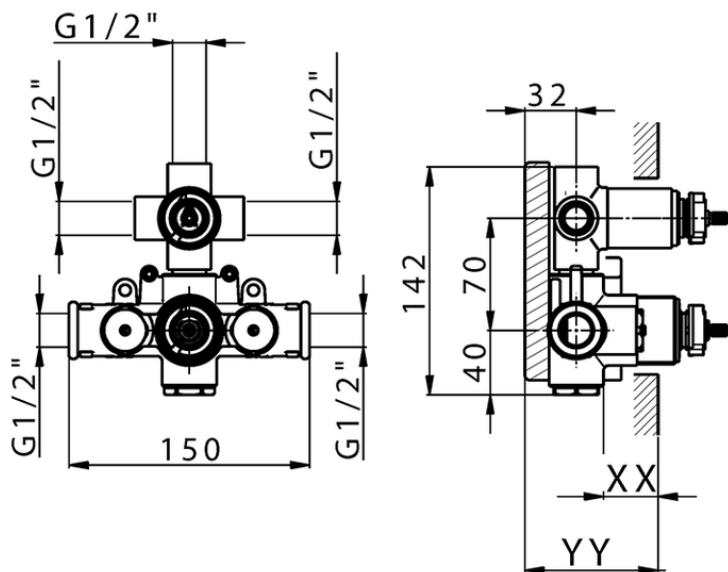

## Parte externa termostático ducha emp. 3 salidas DADO\_DD018200

DD018200

<https://es.huberitalia.com/parte-externa-termostatico-ducha-emp-3-salidas-dado-dd018200>

**Piastra/Plate/Plaque/Platte/Placa**

2-3mm: XX 25-40 YY 76-91

10 mm: XX 16-31 YY 65-80

ZB018201

<https://es.huberitalia.com/parte-empotrada-termostatico-ducha-3-salidas-empotrado-zb018201>

2026-04-30