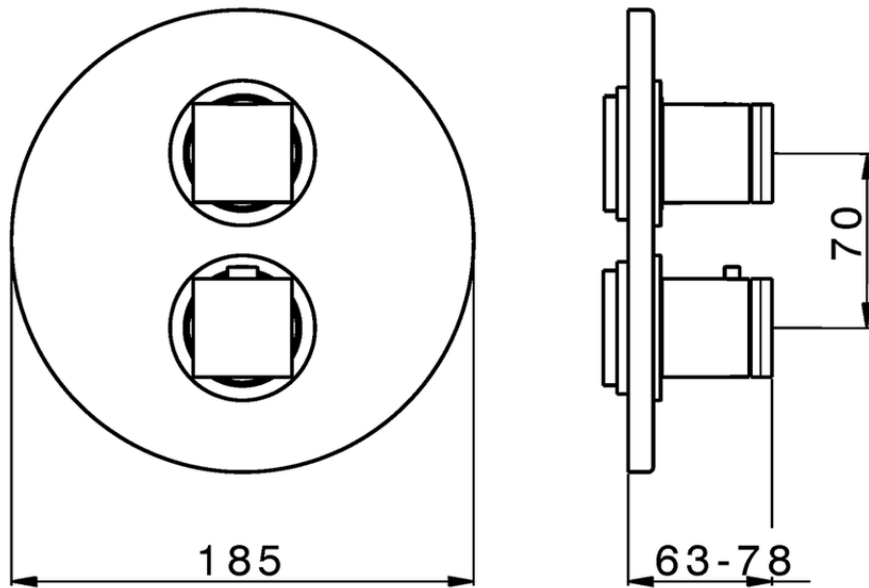

## Parte externa termostático ducha emp. 3 salidas DADO\_DD018200

DD018200

<https://es.huberitalia.com/parte-externa-termostatico-ducha-emp-3-salidas-dado-dd018200>

**Piastra/Plate/Plaque/Platte/Placa**

2-3mm: XX 25-40 YY 76-91

10 mm: XX 16-31 YY 65-80

ZB018201

<https://es.huberitalia.com/parte-empotrada-termostatico-ducha-3-salidas-empotrado-zb018201>

2026-04-30