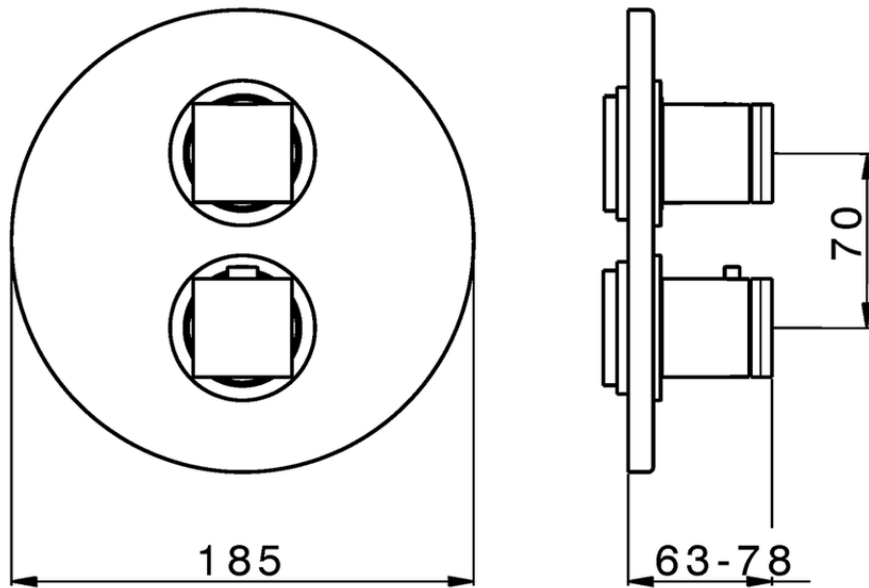

Parte externa termostático ducha emp. 3 salidas DADO_DD018200

DD018200

<https://es.huberitalia.com/parte-externa-termostatico-ducha-emp-3-salidas-dado-dd018200>

Piastra/Plate/Plaque/Platte/Placa

2-3mm: XX 25-40 YY 76-91

10 mm: XX 16-31 YY 65-80

ZB018201

<https://es.huberitalia.com/parte-empotrada-termostatico-ducha-3-salidas-empotrado-zb018201>

2026-04-30