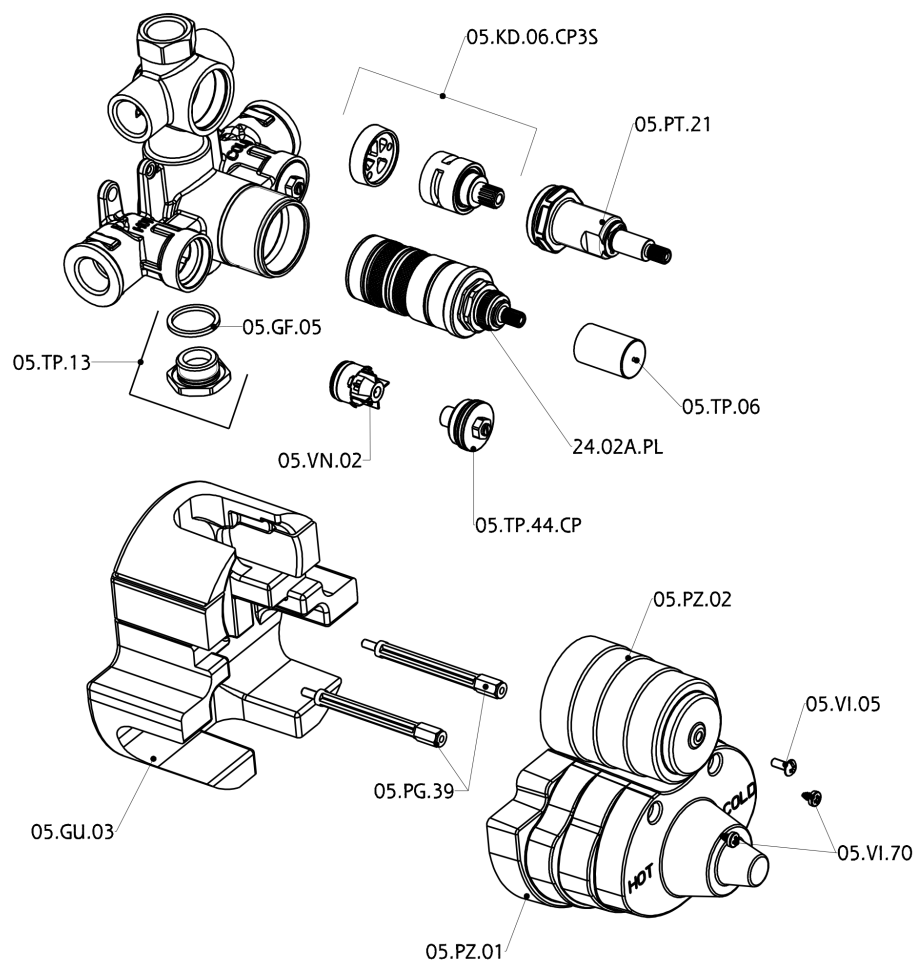

Parte externa termostático ducha emp. 3 salidas DADO_DD018200

DD018200

<https://es.huberitalia.com/parte-externa-termostatico-ducha-emp-3-salidas-dado-dd018200>

Parte empotrada termostático ducha 3 salidas EMPOTRADO_ZB018201

ZB018201

<https://es.huberitalia.com/parte-empotrada-termostatico-ducha-3-salidas-empotrado-zb018201>

2026-04-10