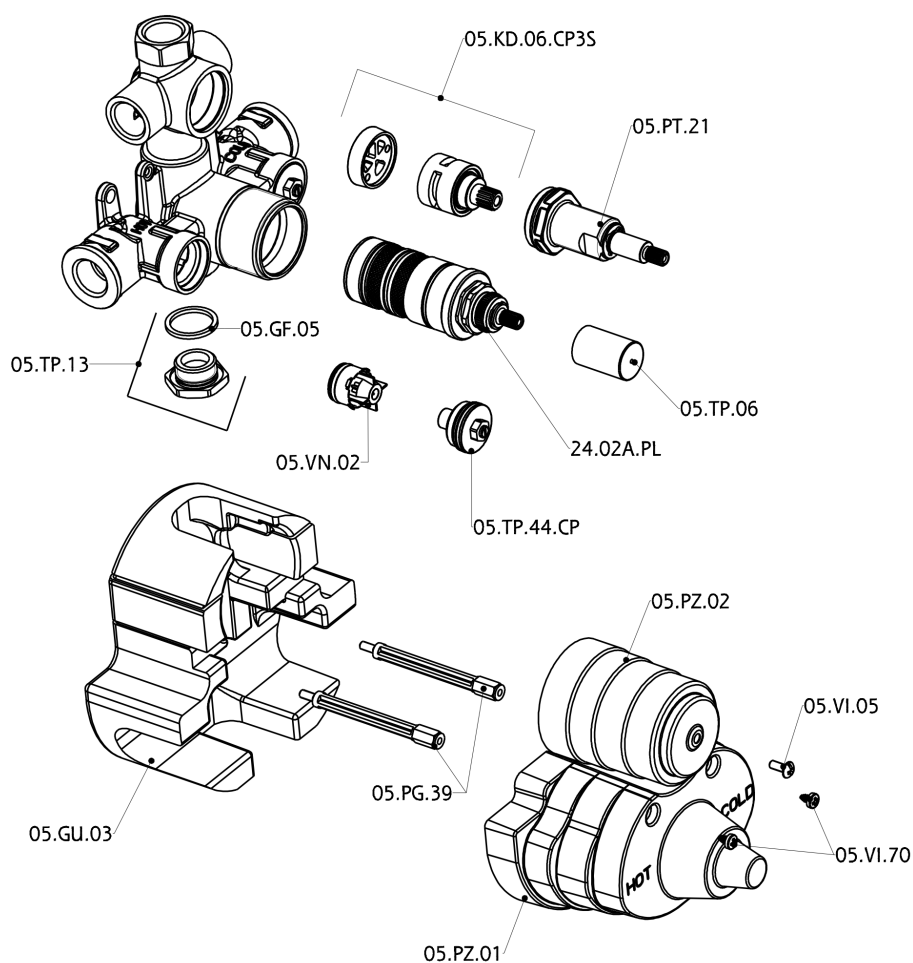

Parte externa termostático ducha emp. 3 salidas DADO_DD018200

DD018200

<https://es.huberitalia.com/parte-externa-termostatico-ducha-emp-3-salidas-dado-dd018200>

Parte empotrada termostático ducha 3 salidas EMPOTRADO_ZB018201

ZB018201

<https://es.huberitalia.com/parte-empotrada-termostatico-ducha-3-salidas-empotrado-zb018201>

2026-04-30