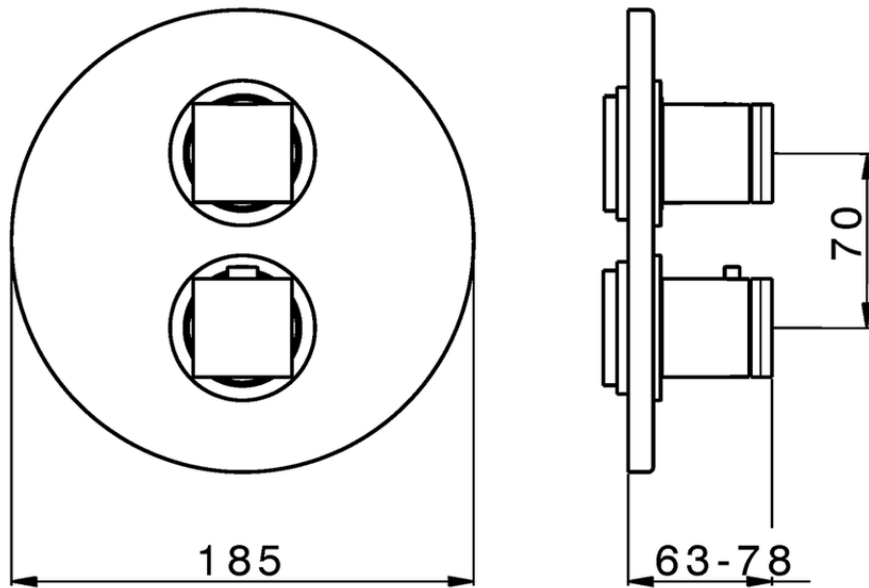

Parte externa termostático ducha emp. 3 salidas DADO_DD018200

DD018200

<https://es.huberitalia.com/parte-externa-termostatico-ducha-emp-3-salidas-dado-dd018200>

Piastra/Plate/Plaque/Platte/Placa

2-3mm: XX 25-40 YY 76-91

10 mm: XX 16-31 YY 65-80

ZB018201

<https://es.huberitalia.com/parte-empotrada-termostatico-ducha-3-salidas-empotrado-zb018201>

2026-06-13