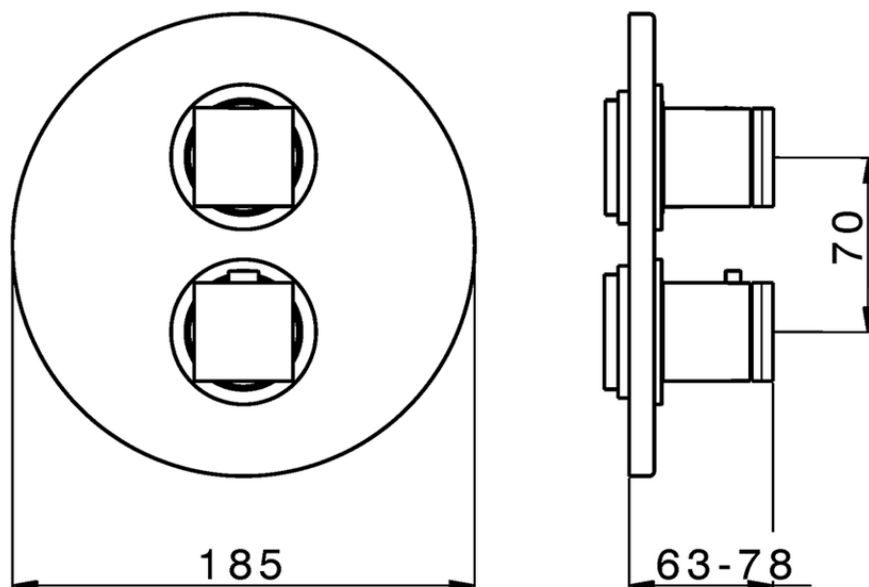

Parte externa termostático ducha emp. 3 salidas DADO_DD018200

DD018200

<https://es.huberitalia.com/parte-externa-termostatico-ducha-emp-3-salidas-dado-dd018200>

Piastra/Plate/Plaque/Platte/Placa

2-3mm: XX 25-40 YY 76-91

10 mm: XX 16-31 YY 65-80

ZB018201

<https://es.huberitalia.com/parte-empotrada-termostatico-ducha-3-salidas-empotrado-zb018201>

2026-04-10