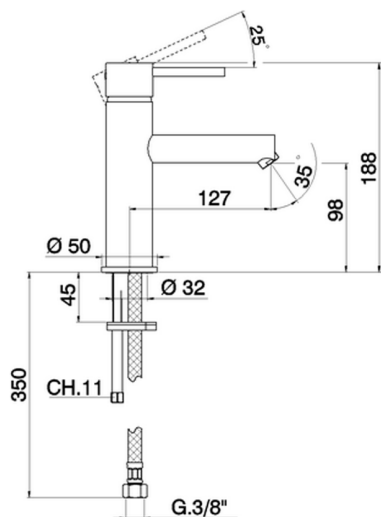

Bidé monomando large TRATTO EVO_TV000600

MODELO **TV000600**

Bidé monomando large, sin desagüe automático, latiguillos acero G.3/8"

ACABADOS DISPONIBLES

21 21 Cromo

CARACTERÍSTICAS

Recambio Cartucho **ZZ95435000**

Cartucho Monomando 35 mm

EcoStop

La función EcoStop limita el caudal del agua aproximadamente el 50% de la salida máxima con una leve resistencia en la maneta. Basta con empujar ligeramente más allá de la mitad del tope sólo cuando se requiera la salida máxima de agua. Esto permitirá ahorrar hasta un 50% de agua.