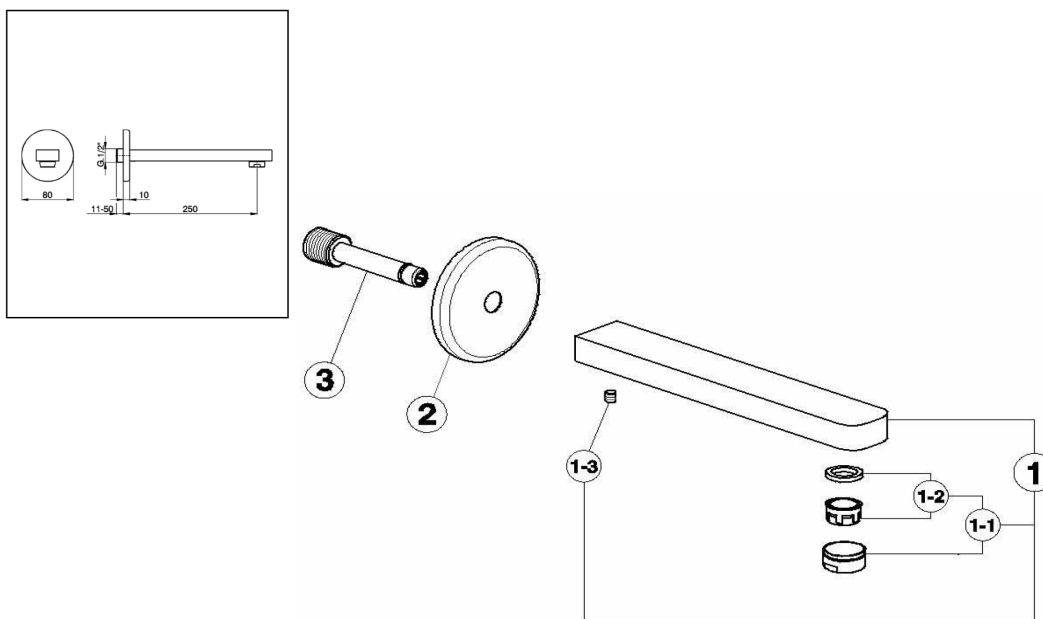

## Caño de erogación DADO\_DD000241

DD 00024 1

NR	DESCRIZIONE DESCRIPTION DESCRIPTION BESCHREIBUNG DESCRIPCIÓN	N. CODICE NR. CODE CODE NO. WERSKNR. N. CÓDIGO	NR	DESCRIZIONE DESCRIPTION DESCRIPTION BESCHREIBUNG DESCRIPCIÓN	N. CODICE NR. CODE CODE NO. WERSKNR. N. CÓDIGO	NR	DESCRIZIONE DESCRIPTION DESCRIPTION BESCHREIBUNG DESCRIPCIÓN	N. CODICE NR. CODE CODE NO. WERSKNR. N. CÓDIGO
	Bocca di erogazione interasse 250 Bec de verseur 250							
1	Bath spout 250 Wanneneinlauf 250 Caño de erogación 250	ZZ9B8200						
1-1	Aeratore M24x1 IC Cascade Mousseur M24x1 IC Cascade Perlator M24x1 IC Cascade Aireador M24x1 IC Cascade Cartuccia per aeratore M.24x1	ZZ949660						
1-2	Mousseur cartridge M.24x1 Kartusche fuer Perlator M.24x1 Cartucho para aireador M.24x1	ZZ927260						
1-3	Grano punta plana inox Vis speciale inox M.6x6 Madenschraube M6x6 Clavija con punta plana acero inoxidable	ZZ926450						
2	Rosone per bocca incasso Rosace pour bec à encastrer Escutcheon for built-in spout Rosette f. UP Auslauf Florón para caño para empotrar	ZZ956030						
3	Attacco per bocca lavabo incasso Raccord pour bec de lavabo à encastrer Connection for built-in washbasin spout Anschluss f. UP Auslauf f. Waschtischbatt. Conexión para caño lavabo para empotrar	ZZ947940						