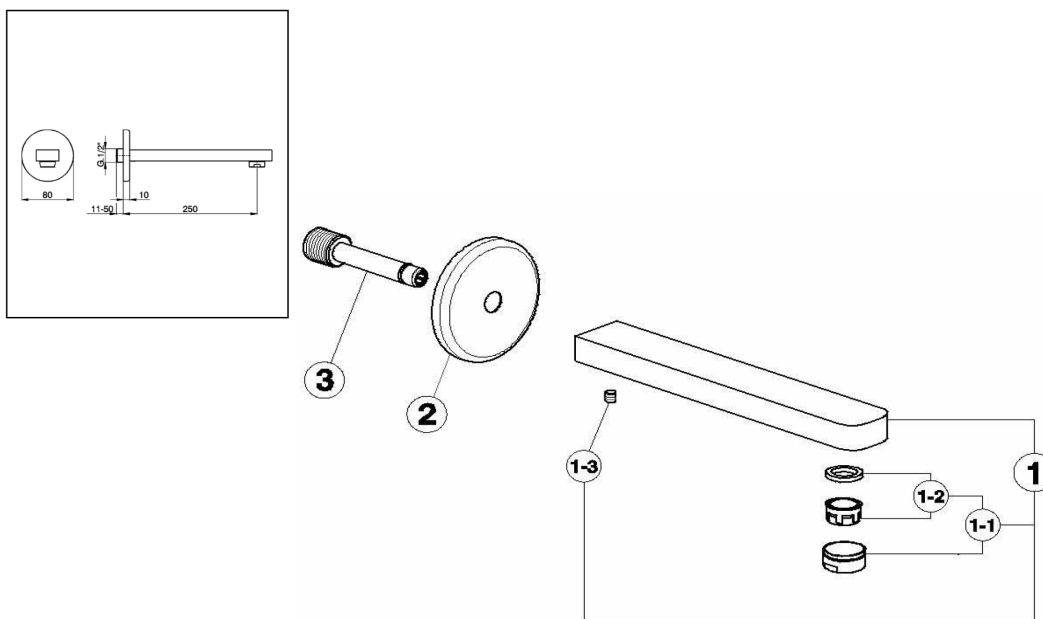

Caño de erogación DADO_DD000241

DD 00024 1

NR	DESCRIZIONE DESCRIPTION DESCRIPTION BESCHREIBUNG DESCRIPCIÓN	N. CODICE NR. CODE CODE NO. WERSKNR. N. CÓDIGO	NR	DESCRIZIONE DESCRIPTION DESCRIPTION BESCHREIBUNG DESCRIPCIÓN	N. CODICE NR. CODE CODE NO. WERSKNR. N. CÓDIGO	NR	DESCRIZIONE DESCRIPTION DESCRIPTION BESCHREIBUNG DESCRIPCIÓN	N. CODICE NR. CODE CODE NO. WERSKNR. N. CÓDIGO
	Bocca di erogazione interasse 250 Bec deverseur 250							
1	Bath spout 250 Wanneneinlauf 250 Caño de erogación 250	ZZ9B8200						
1-1	Aeratore M24x1 IC Cascade Mousseur M24x1 IC Cascade Perlator M24x1 IC Cascade Aireador M24x1 IC Cascade Cartuccia per aeratore M.24x1 Cartouche pour mousseur M.24x1	ZZ949660						
1-2	Mousseur cartridge M.24x1 Kartusche fuer Perlator M.24x1 Cartucho para aireador M.24x1	ZZ927260						
1-3	Grano punta plana inox Vis speciale inox M.6x6 Madenschraube M6x6 Clavija con punta plana acero inoxidable	ZZ926450						
2	Rosone per bocca incasso Rosace pour bec à encastrer Escutcheon for built-in spout Rosette f. UP Auslauf Florón para caño para empotrar	ZZ956030						
3	Attacco per bocca lavabo incasso Raccord pour bec de lavabo à encastrer Connection for built-in washbasin spout Anschluss f. UP Auslauf f. Waschtischbatt. Conexión para caño lavabo para empotrar	ZZ947940						