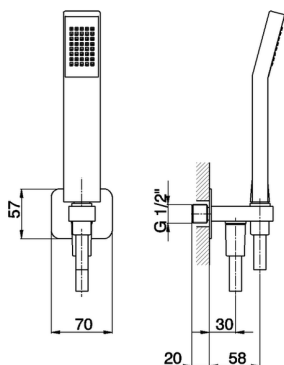

Conjunto ducha con toma de agua SHOWER_SS018800

MODELO **SS018800**

Conjunto ducha con toma de agua, soporte duchita mural, duchita una función Quad 42x18 mm de ABS, flexible lisse SUPREME 150 cm

ACABADOS DISPONIBLES

-  **21** 21 Cromo
-  **2B** 2B Níquel Brillo
-  **2F** 2F Níquel Cepillado
-  **40** 40 Negro Mate
-  **4Q** 4Q Blanco Mate

CARACTERÍSTICAS

2026-04-12