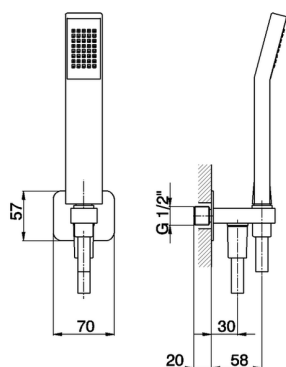

Conjunto ducha con toma de agua SHOWER_SS018800

MODELO **SS018800**

Conjunto ducha con toma de agua, soporte duchita mural, duchita una función Quad 42x18 mm de ABS, flexible lisse SUPREME 150 cm

ACABADOS DISPONIBLES

-  **21** 21 Cromo
-  **2B** 2B Níquel Brillo
-  **2F** 2F Níquel Cepillado
-  **40** 40 Negro Mate
-  **4Q** 4Q Blanco Mate

CARACTERÍSTICAS

2026-06-10