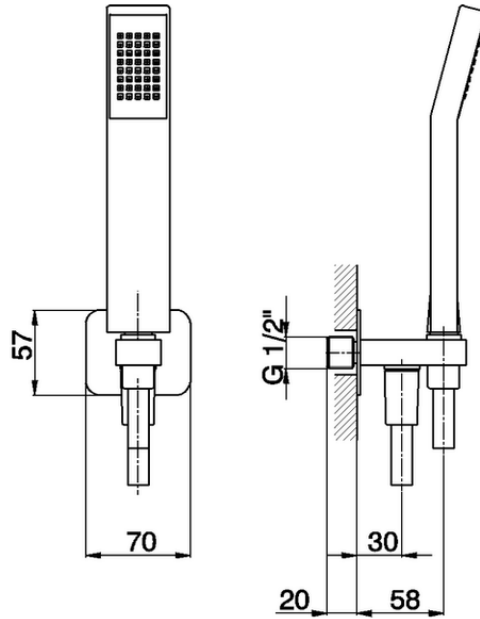

## Conjunto ducha con toma de agua SHOWER\_SS018800

SS018800

<https://es.huberitalia.com/conjunto-ducha-con-toma-de-agua-shower-ss018800>

2026-04-30