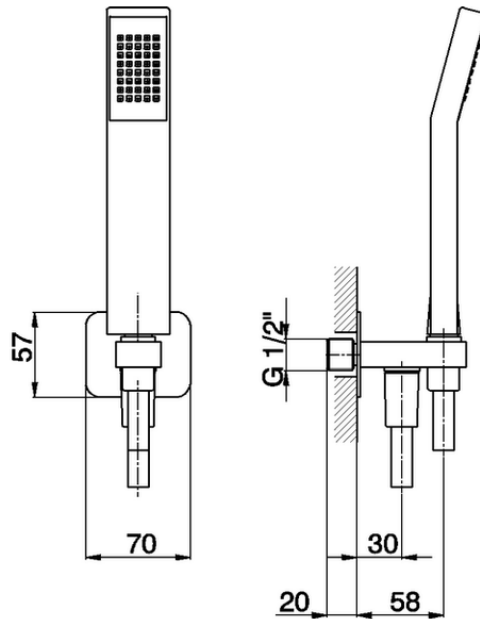

Conjunto ducha con toma de agua SHOWER_SS018800

SS018800

<https://es.huberitalia.com/conjunto-ducha-con-toma-de-agua-shower-ss018800>

2026-06-15