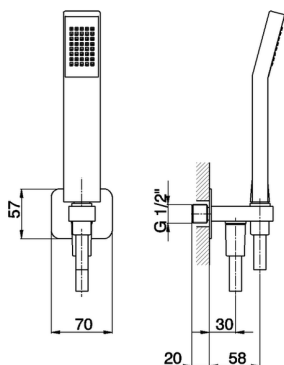

Conjunto ducha con toma de agua SHOWER_SS018800

MODELO **SS018800**

Conjunto ducha con toma de agua, soporte duchita mural, duchita una función Quad 42x18 mm de ABS, flexible lisse SUPREME 150 cm

ACABADOS DISPONIBLES

-  **21** 21 Cromo
-  **2B** 2B Níquel Brillo
-  **2F** 2F Níquel Cepillado
-  **40** 40 Negro Mate
-  **4Q** 4Q Blanco Mate

CARACTERÍSTICAS

2026-04-30