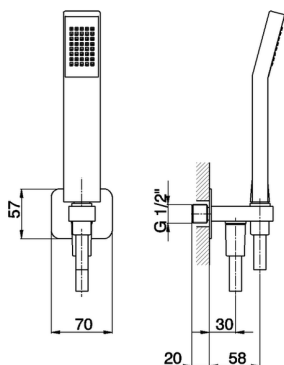

Conjunto ducha con toma de agua SHOWER_SS018800

MODELO **SS018800**

Conjunto ducha con toma de agua, soporte duchita mural, duchita una función Quad 42x18 mm de ABS, flexible lisse SUPREME 150 cm

ACABADOS DISPONIBLES

-  **21** 21 Cromo
-  **2B** 2B Níquel Brillo
-  **2F** 2F Níquel Cepillado
-  **40** 40 Negro Mate
-  **4Q** 4Q Blanco Mate

CARACTERÍSTICAS

2026-05-20