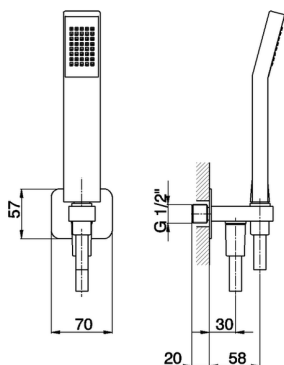

Conjunto ducha con toma de agua SHOWER_SS018800

MODELO **SS018800**

Conjunto ducha con toma de agua, soporte duchita mural, duchita una función Quad 42x18 mm de ABS, flexible lisse SUPREME 150 cm

ACABADOS DISPONIBLES

-  **21** 21 Cromo
-  **2B** 2B Níquel Brillo
-  **2F** 2F Níquel Cepillado
-  **40** 40 Negro Mate
-  **4Q** 4Q Blanco Mate

CARACTERÍSTICAS

2026-06-14