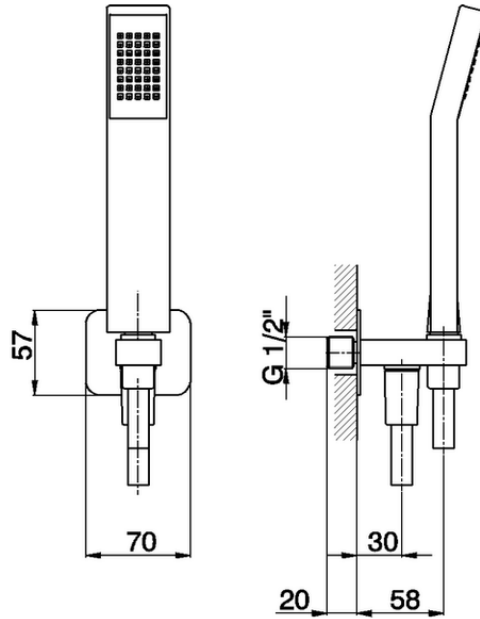

Conjunto ducha con toma de agua SHOWER_SS018800

SS018800

<https://es.huberitalia.com/conjunto-ducha-con-toma-de-agua-shower-ss018800>

2026-06-14