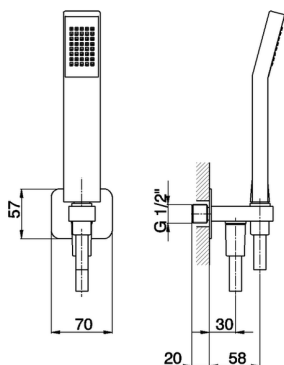

Conjunto ducha con toma de agua SHOWER_SS018800

MODELO **SS018800**

Conjunto ducha con toma de agua, soporte duchita mural, duchita una función Quad 42x18 mm de ABS, flexible lisse SUPREME 150 cm

ACABADOS DISPONIBLES

- **21** 21 Cromo
- **2B** 2B Níquel Brillo
- **2F** 2F Níquel Cepillado
- **40** 40 Negro Mate
- **4Q** 4Q Blanco Mate

CARACTERÍSTICAS

2026-05-20