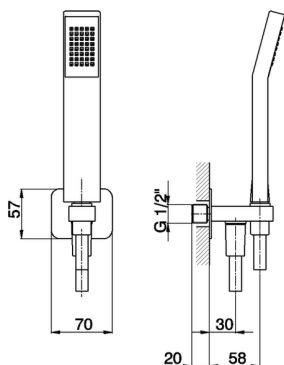

Conjunto ducha con toma de agua SHOWER_SS018800

MODELO **SS018800**

Conjunto ducha con toma de agua, soporte duchita mural, duchita una función Quad 42x18 mm de ABS, flexible lisse SUPREME 150 cm

ACABADOS DISPONIBLES

-  **21** 21 Cromo
-  **2B** 2B Níquel Brillo
-  **2F** 2F Níquel Cepillado
-  **40** 40 Negro Mate
-  **4Q** 4Q Blanco Mate

CARACTERÍSTICAS

2026-04-10