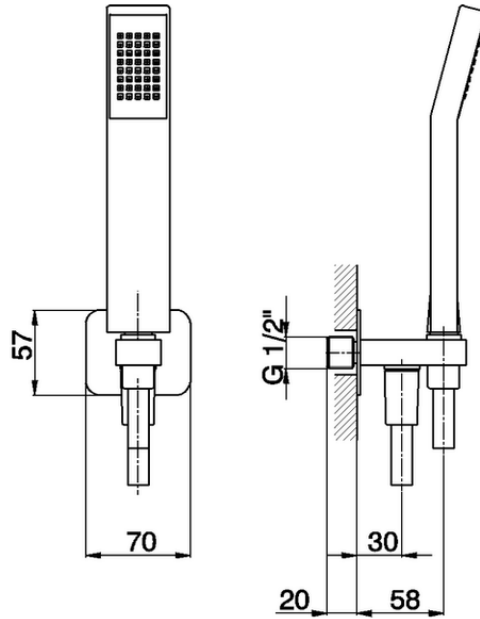

Conjunto ducha con toma de agua SHOWER_SS018800

SS018800

<https://es.huberitalia.com/conjunto-ducha-con-toma-de-agua-shower-ss018800>

2026-04-12