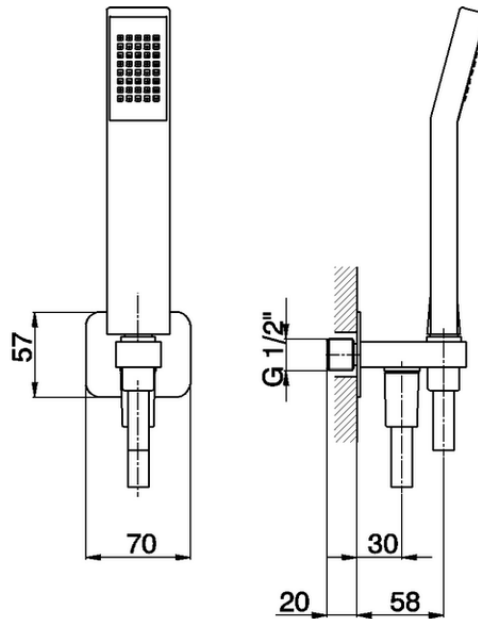

Conjunto ducha con toma de agua SHOWER_SS018800

SS018800

<https://es.huberitalia.com/conjunto-ducha-con-toma-de-agua-shower-ss018800>

2026-05-20