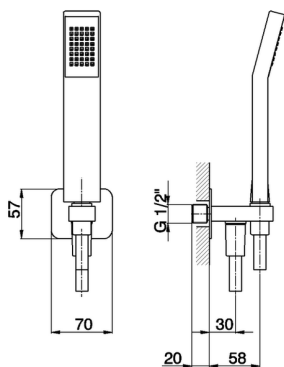

Conjunto ducha con toma de agua SHOWER_SS018800

MODELO **SS018800**

Conjunto ducha con toma de agua, soporte duchita mural, duchita una función Quad 42x18 mm de ABS, flexible lisse SUPREME 150 cm

ACABADOS DISPONIBLES

-  **21** 21 Cromo
-  **2B** 2B Níquel Brillo
-  **2F** 2F Níquel Cepillado
-  **40** 40 Negro Mate
-  **4Q** 4Q Blanco Mate

CARACTERÍSTICAS

2026-06-30