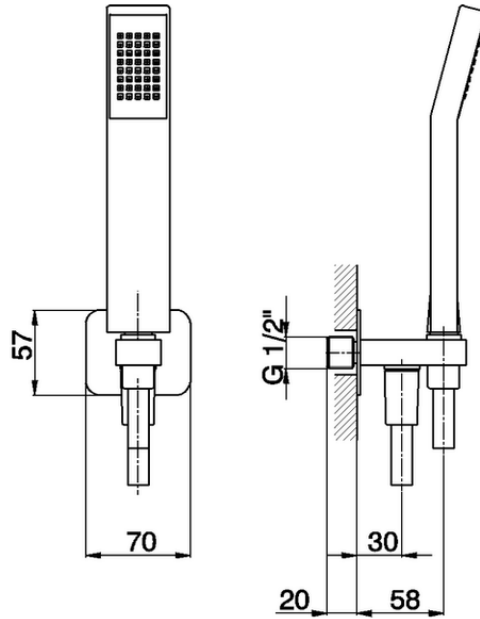

Conjunto ducha con toma de agua SHOWER_SS018800

SS018800

<https://es.huberitalia.com/conjunto-ducha-con-toma-de-agua-shower-ss018800>

2026-04-10