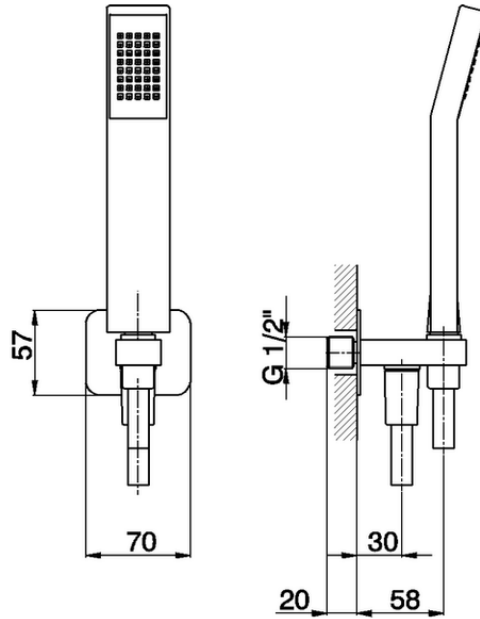

Conjunto ducha con toma de agua SHOWER_SS018800

SS018800

<https://es.huberitalia.com/conjunto-ducha-con-toma-de-agua-shower-ss018800>

2026-06-10