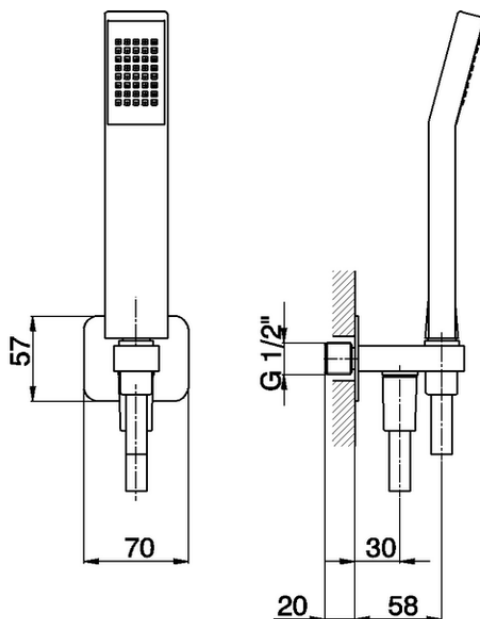

Conjunto ducha con toma de agua SHOWER_SS018800

SS018800

<https://es.huberitalia.com/conjunto-ducha-con-toma-de-agua-shower-ss018800>

2026-05-20