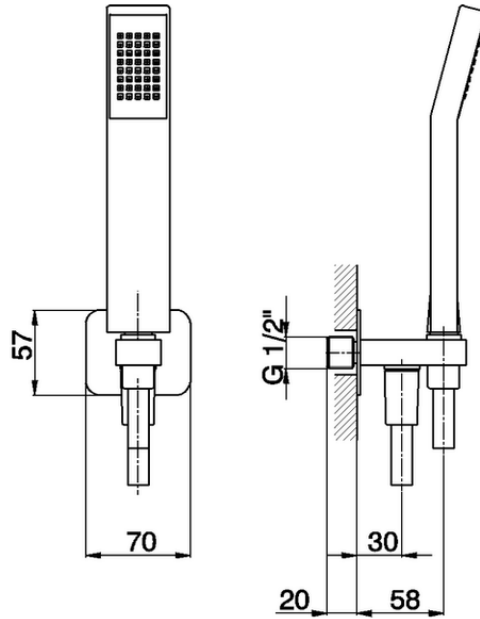

## Conjunto ducha con toma de agua SHOWER\_SS018800

SS018800

<https://es.huberitalia.com/conjunto-ducha-con-toma-de-agua-shower-ss018800>

2026-06-10