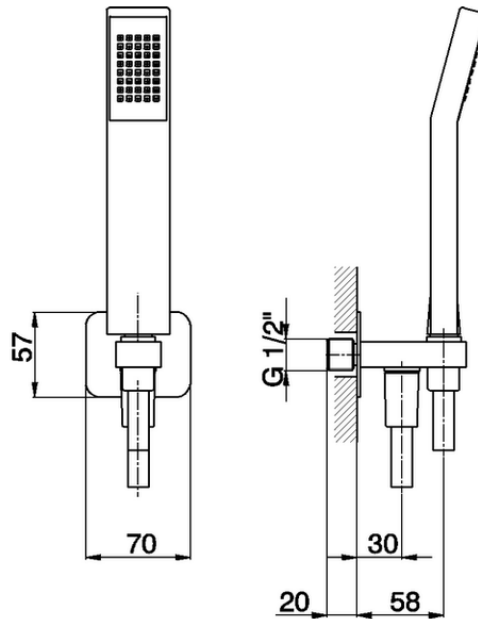

Conjunto ducha con toma de agua SHOWER_SS018800

SS018800

<https://es.huberitalia.com/conjunto-ducha-con-toma-de-agua-shower-ss018800>

2026-06-30