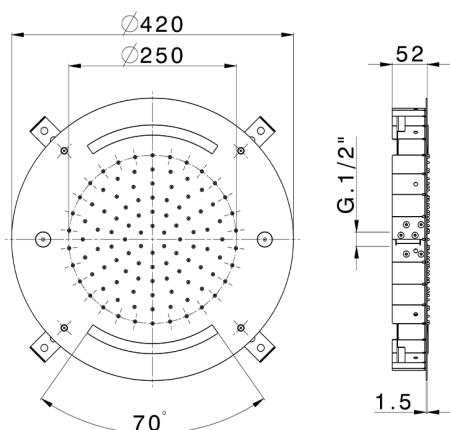

Rociador de techo con cromoterapia Ø 420 mm ZEN_ZS1C0020

MODELO **ZS1C0020**

Rociador de techo con cromoterapia Ø 420 mm, funciones nebulizador de lluvia y cromoterapia, con mando a distancia incluido, acero inoxidable AISI 304

ACABADOS DISPONIBLES

- **40** 40 Negro Mate
- **4Q** 4Q Blanco Mate
- **D1** D1 Inox Cepillado
- **D2** D2 Inox brillo

CARACTERÍSTICAS

2024-11-21