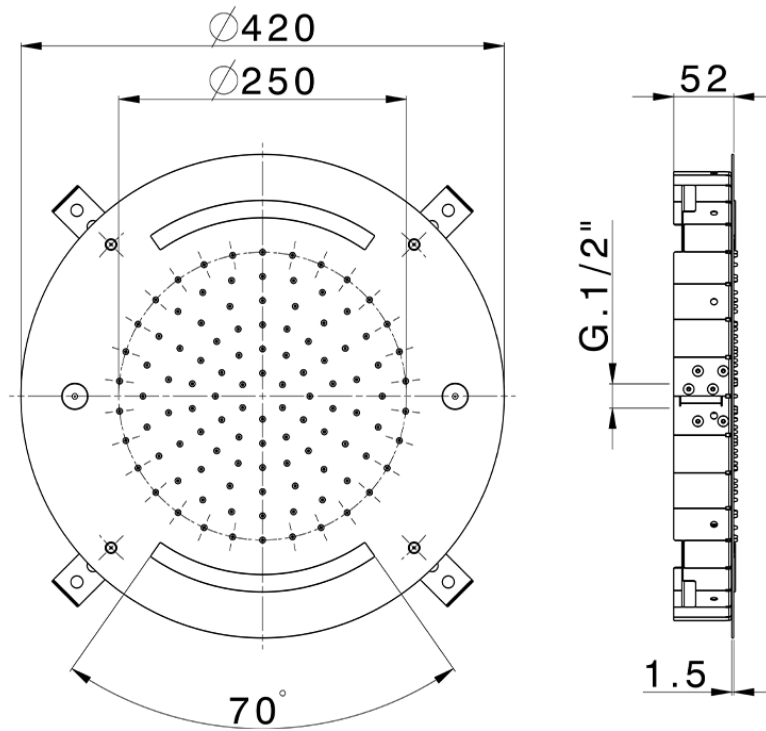

## Rociador de techo con cromoterapia Ø 420 mm ZEN\_ZS1C0020

ZS1C0020

<https://es.huberitalia.com/rociador-de-techo-con-cromoterapia-o-420-mm-zen-zs1c0020>

2024-11-21