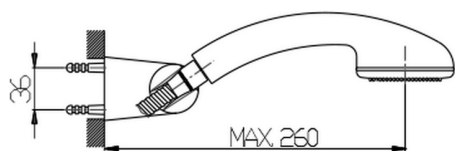

Conjunto ducha duplex SHOWER_SS018020

MODELO **SS018020**

Conjunto ducha duplex, soporte duchita articulado mural, duchita una función de ABS, flexible de Latón 150 cm

ACABADOS DISPONIBLES

CARACTERÍSTICAS