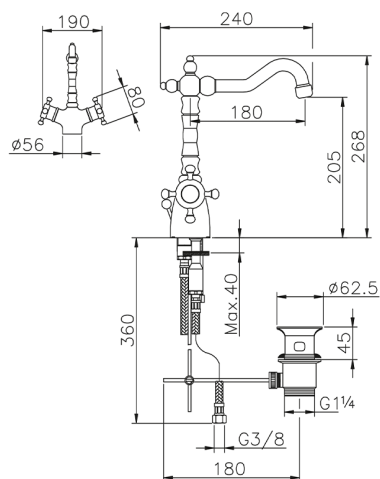

Lavabo termostático THERMO_VTT52010

MODELO **VTT52010**

Lavabo termostático, con desagüe automático
1"1/4, caño giratorio, latiguillos acero G.3/8"

ACABADOS DISPONIBLES

21 21 Cromo

2W 2W Oro Cepillado

CARACTERÍSTICAS

Recambio Cartucho **24.04A.PP**

Cartucho Termostático Plus P 8X20

Termostático

El Termostático Huber es tu gestor personal del agua, ayudándote a manejar, controlar y ahorrar agua y energía.

Lavabo termostático THERMO_VTT52010