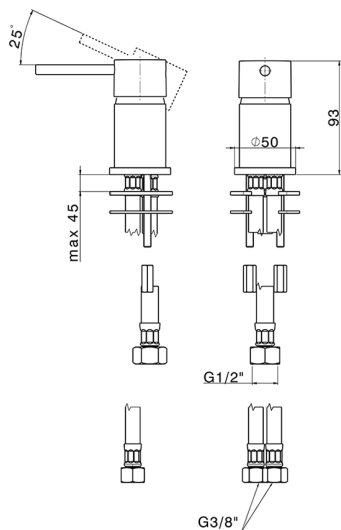

Lavabo monomando NUOVA KIRUNA_K2000650

MODELO **K2000650**

Lavabo monomando, sin desagüe, sin caño de erogación, latiguillos acero G.3/8"

ACABADOS DISPONIBLES

-  **21** 21 Cromo
-  **26** 26 Cobre Viejo
-  **2F** 2F Níquel Cepillado
-  **2W** 2W Oro Cepillado
-  **40** 40 Negro Mate
-  **4Q** 4Q Blanco Mate

CARACTERÍSTICAS

Recambio Cartucho **ZZ97179000**

Cartucho Monomando 35 mm

2026-07-03