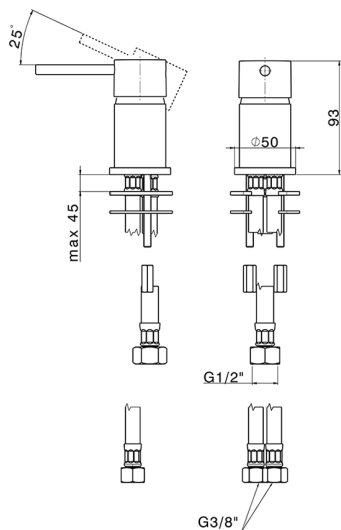

## Lavabo monomando NUOVA KIRUNA\_K2000650

MODELO **K2000650**

Lavabo monomando, sin desagüe, sin caño de erogación, latiguillos acero G.3/8"

### CARACTERÍSTICAS

Recambio Cartucho **ZZ97179000**

**Cartucho Monomando 35 mm**

2026-04-15