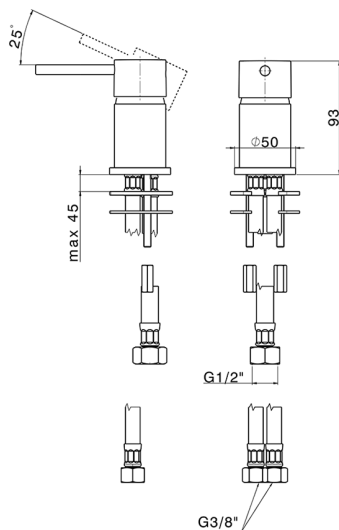

Lavabo monomando NUOVA KIRUNA_K2000650

MODELO **K2000650**

Lavabo monomando, sin desagüe, sin caño de erogación, latiguillos acero G.3/8"

ACABADOS DISPONIBLES

-  **21** 21 Cromo
-  **26** 26 Cobre Viejo
-  **2F** 2F Níquel Cepillado
-  **2W** 2W Oro Cepillado
-  **40** 40 Negro Mate
-  **4Q** 4Q Blanco Mate

CARACTERÍSTICAS

Recambio Cartucho **ZZ97179000**

Cartucho Monomando 35 mm

2026-06-13