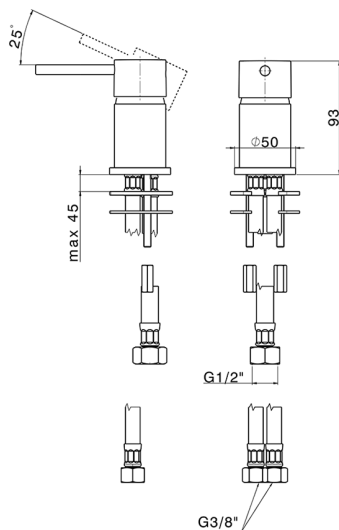

## Lavabo monomando NUOVA KIRUNA\_K2000650

MODELO **K2000650**

Lavabo monomando, sin desagüe, sin caño de erogación, latiguillos acero G.3/8"

### CARACTERÍSTICAS

Recambio Cartucho **ZZ97179000**

**Cartucho Monomando 35 mm**

2026-06-13