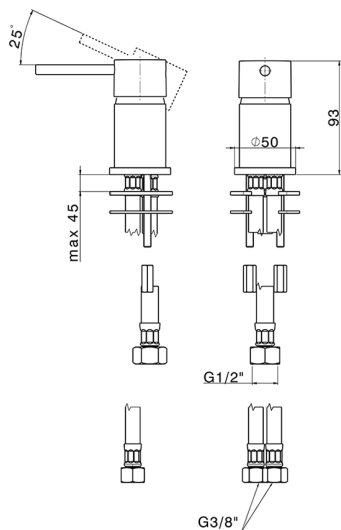

Lavabo monomando NUOVA KIRUNA_K2000650

MODELO **K2000650**

Lavabo monomando, sin desagüe, sin caño de erogación, latiguillos acero G.3/8"

ACABADOS DISPONIBLES

-  **21** 21 Cromo
-  **26** 26 Cobre Viejo
-  **2F** 2F Níquel Cepillado
-  **2W** 2W Oro Cepillado
-  **40** 40 Negro Mate
-  **4Q** 4Q Blanco Mate

CARACTERÍSTICAS

Recambio Cartucho **ZZ97179000**

Cartucho Monomando 35 mm

2026-06-15