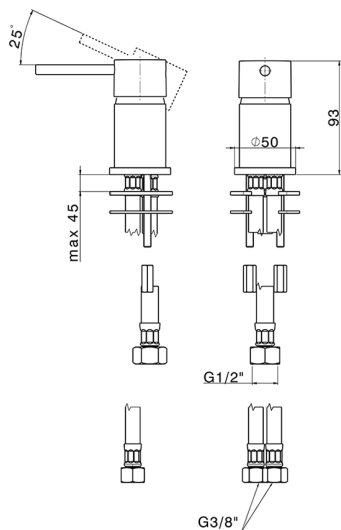

## Lavabo monomando NUOVA KIRUNA\_K2000650

MODELO **K2000650**

Lavabo monomando, sin desagüe, sin caño de erogación, latiguillos acero G.3/8"

### CARACTERÍSTICAS

Recambio Cartucho **ZZ97179000**

**Cartucho Monomando 35 mm**

2026-05-23