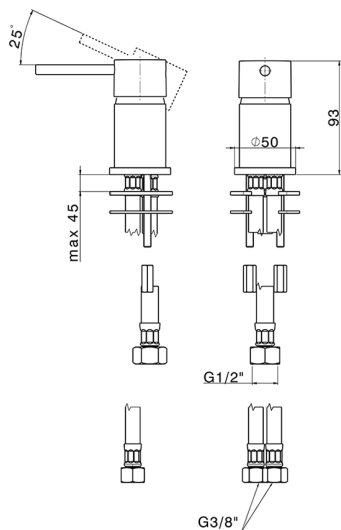

Lavabo monomando NUOVA KIRUNA_K2000650

MODELO **K2000650**

Lavabo monomando, sin desagüe, sin caño de erogación, latiguillos acero G.3/8"

ACABADOS DISPONIBLES

-  **21** 21 Cromo
-  **26** 26 Cobre Viejo
-  **2F** 2F Níquel Cepillado
-  **2W** 2W Oro Cepillado
-  **40** 40 Negro Mate
-  **4Q** 4Q Blanco Mate

CARACTERÍSTICAS

Recambio Cartucho **ZZ97179000**

Cartucho Monomando 35 mm

2026-04-19