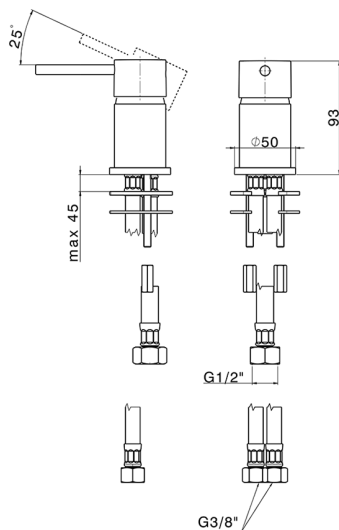

## Lavabo monomando NUOVA KIRUNA\_K2000650

MODELO **K2000650**

Lavabo monomando, sin desagüe, sin caño de erogación, latiguillos acero G.3/8"

### CARACTERÍSTICAS

Recambio Cartucho **ZZ97179000**

**Cartucho Monomando 35 mm**

2026-07-04