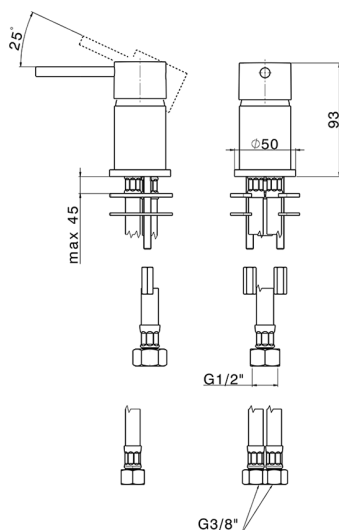

## Lavabo monomando NUOVA KIRUNA\_K2000650

MODELO **K2000650**

Lavabo monomando, sin desagüe, sin caño de erogación, latiguillos acero G.3/8"

### CARACTERÍSTICAS

Recambio Cartucho **ZZ97179000**

**Cartucho Monomando 35 mm**

2026-04-17