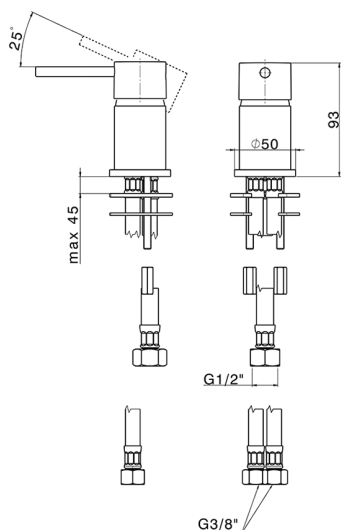

Lavabo monomando NUOVA KIRUNA_K2000650

MODELO **K2000650**

Lavabo monomando, sin desagüe, sin caño de erogación, latiguillos acero G.3/8"

ACABADOS DISPONIBLES

-  **21** 21 Cromo
-  **26** 26 Cobre Viejo
-  **2F** 2F Níquel Cepillado
-  **2W** 2W Oro Cepillado
-  **40** 40 Negro Mate
-  **4Q** 4Q Blanco Mate

CARACTERÍSTICAS

Recambio Cartucho **ZZ97179000**

Cartucho Monomando 35 mm

2026-04-15