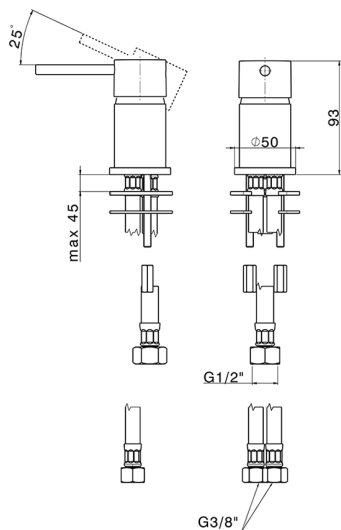

Lavabo monomando NUOVA KIRUNA_K2000650

MODELO **K2000650**

Lavabo monomando, sin desagüe, sin caño de erogación, latiguillos acero G.3/8"

ACABADOS DISPONIBLES

-  **21** 21 Cromo
-  **26** 26 Cobre Viejo
-  **2F** 2F Níquel Cepillado
-  **2W** 2W Oro Cepillado
-  **40** 40 Negro Mate
-  **4Q** 4Q Blanco Mate

CARACTERÍSTICAS

Recambio Cartucho **ZZ97179000**

Cartucho Monomando 35 mm

2026-07-04