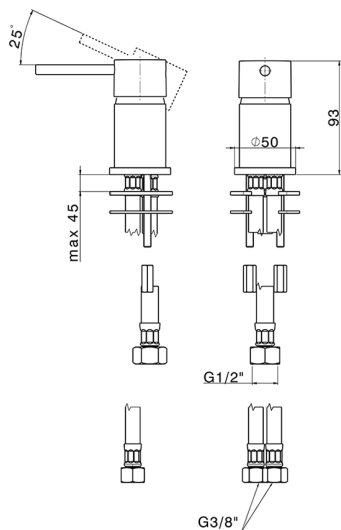

Lavabo monomando NUOVA KIRUNA_K2000650

MODELO **K2000650**

Lavabo monomando, sin desagüe, sin caño de erogación, latiguillos acero G.3/8"

ACABADOS DISPONIBLES

-  **21** 21 Cromo
-  **26** 26 Cobre Viejo
-  **2F** 2F Níquel Cepillado
-  **2W** 2W Oro Cepillado
-  **40** 40 Negro Mate
-  **4Q** 4Q Blanco Mate

CARACTERÍSTICAS

Recambio Cartucho **ZZ97179000**

Cartucho Monomando 35 mm

2026-05-22