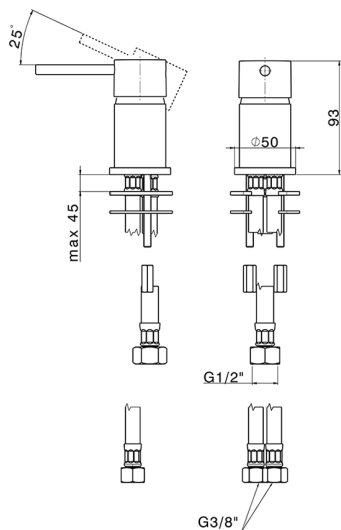

## Lavabo monomando NUOVA KIRUNA\_K2000650

MODELO **K2000650**

Lavabo monomando, sin desagüe, sin caño de erogación, latiguillos acero G.3/8"

### CARACTERÍSTICAS

Recambio Cartucho **ZZ97179000**

**Cartucho Monomando 35 mm**

2026-04-17