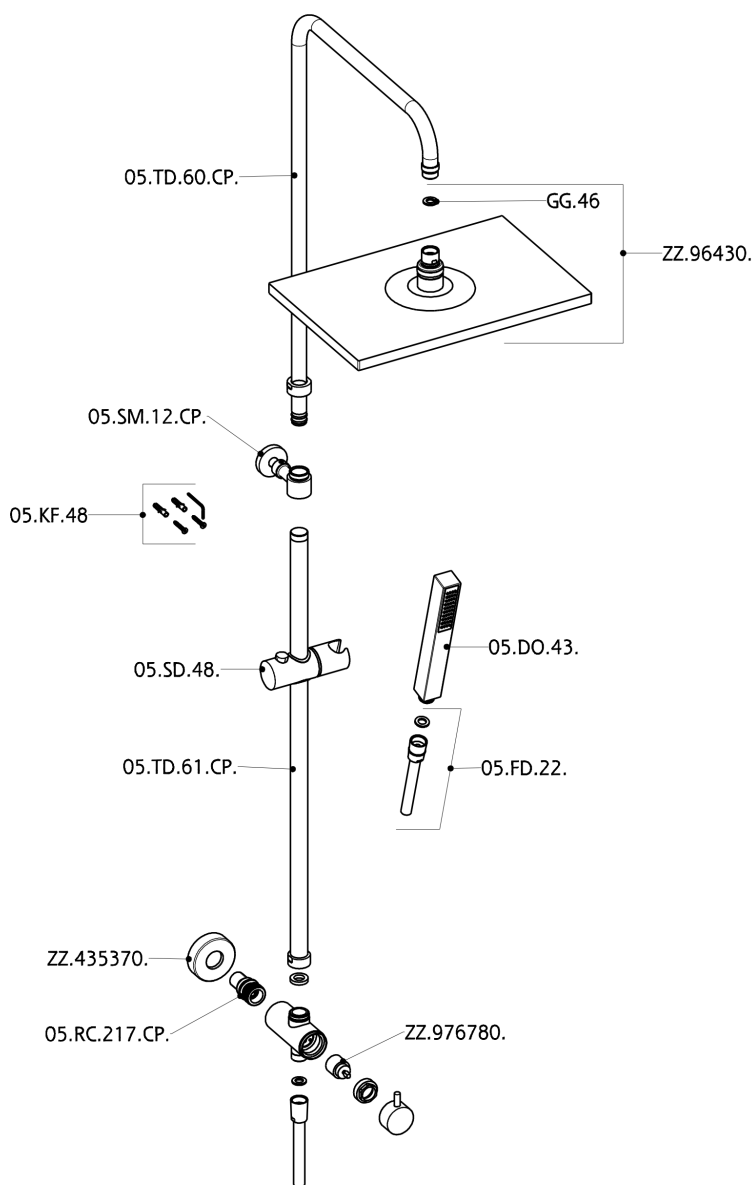

Columna ducha con desviador COLUMNS_SSV82010

MODELO **SSV82010**

Columna ducha con desviador, desviador 2 salidas con toma de agua empotrada, columna telescópica, soporte duchita corredero, duchita una función minimal. cuadrada 27x27mm ABS, rociador rectangular 240x360x15 mm, flexible liso SILVERFLEX 150 cm

ACABADOS DISPONIBLES

21 21 Cromo

CARACTERÍSTICAS

Columna ducha con desviador COLUMNS_SSV82010

SSV82010

<https://es.huberitalia.com/columna-ducha-con-desviador-columns-ssv82010>

2024-12-22