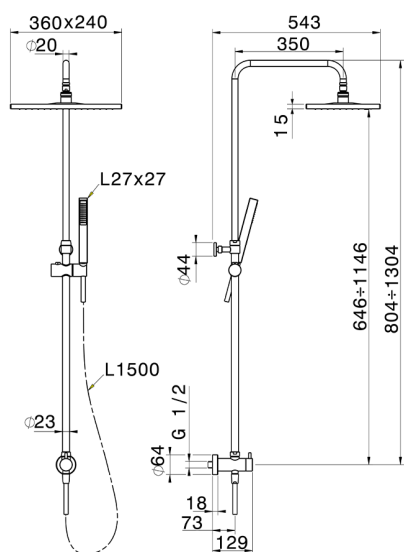

Columna ducha con desviador COLUMNS_SSV82010

MODELO **SSV82010**

Columna ducha con desviador, desviador 2 salidas con toma de agua empotrada, columna telescópica, soporte duchita corredero, duchita una función minimal. cuadrada 27x27mm ABS, rociador rectangular 240x360x15 mm, flexible liso SILVERFLEX 150 cm

ACABADOS DISPONIBLES

21 21 Cromo

CARACTERÍSTICAS

Columna ducha con desviador COLUMNS_SSV82010

SSV82010

<https://es.huberitalia.com/columna-ducha-con-desviador-columns-ssv82010>

2024-12-22