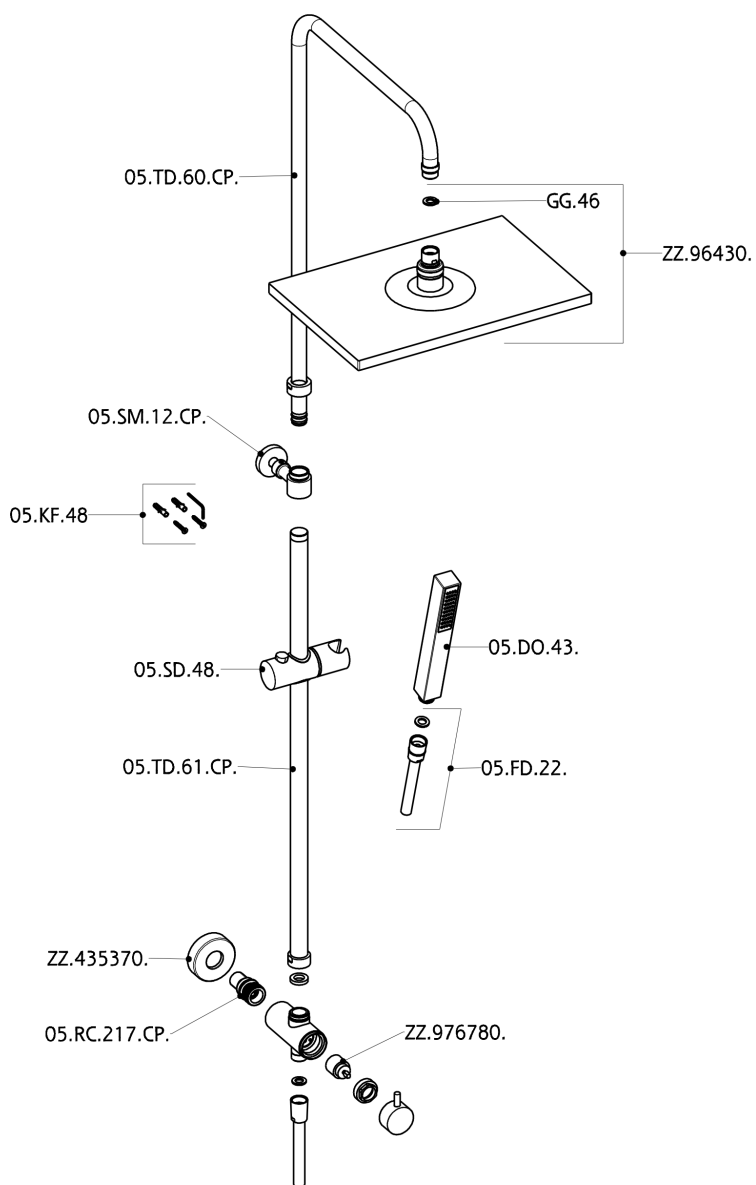

Columna ducha con desviador COLUMNS_SSV82010

SSV82010

<https://es.huberitalia.com/columna-ducha-con-desviador-columns-ssv82010>

2024-12-22