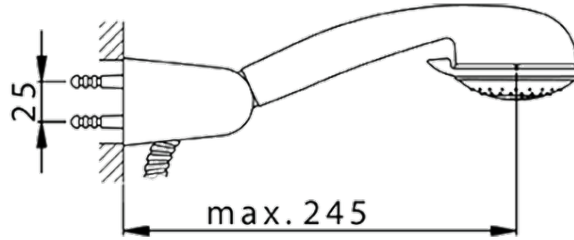

Bañera monomando con duplex NORMA_NM000093

NM000093

<https://es.huberitalia.com/banera-monomando-con-duplex-norma-nm000093>

2024-11-21