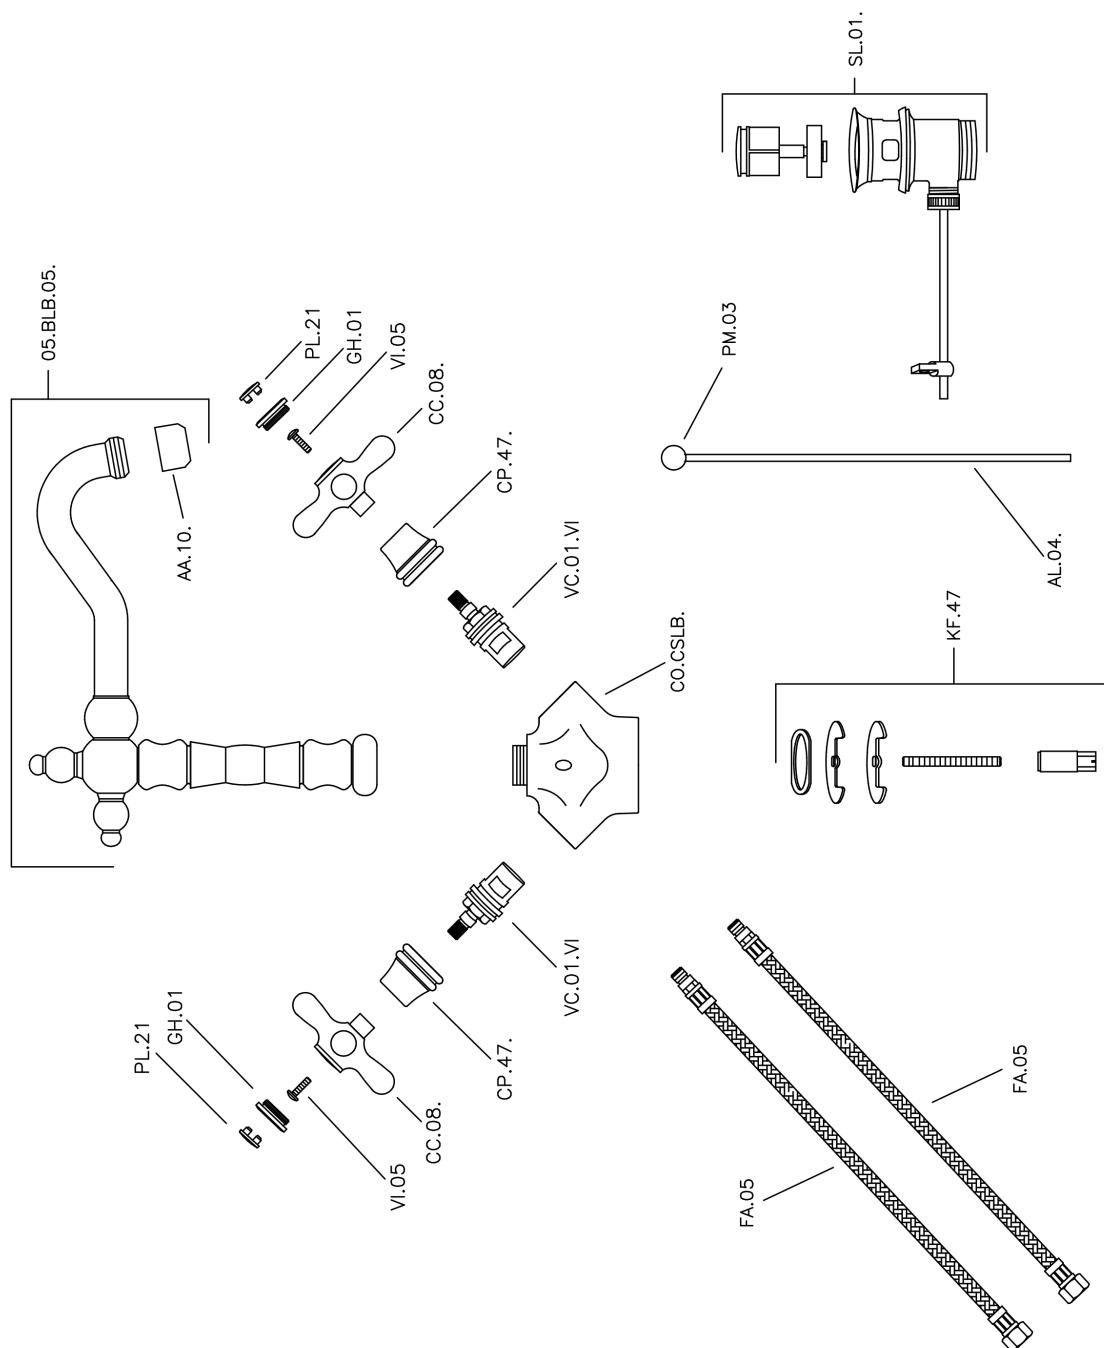

## Lavabo CROISSETTE\_CS000520

MODELO **CS000520**

Lavabo, con desagüe automático 1"1/4, caño giratorio, latiguillos acero G.3/8"

ACABADOS DISPONIBLES

-  **21** 21 Cromo
-  **27** 27 Bronce Viejo
-  **2G** 2G Oro Viejo
-  **2W** 2W Oro Cepillado

## Lavabo CROISSETTE\_CS000520

CS000520

<https://es.huberitalia.com/lavabo-croisette-cs000520>

2024-12-22