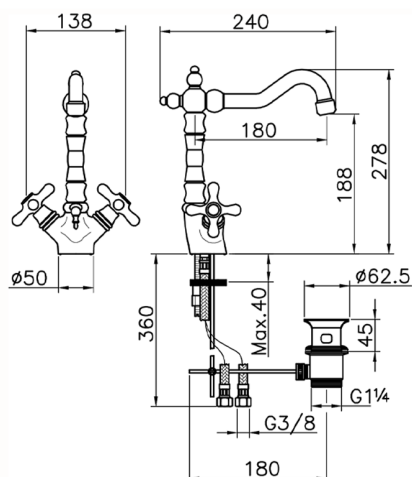

## Lavabo CROISSETTE\_CS000520

MODELO **CS000520**

Lavabo, con desagüe automático 1"1/4, caño giratorio, latiguillos acero G.3/8"

ACABADOS DISPONIBLES

-  **21** 21 Cromo
-  **27** 27 Bronce Viejo
-  **2G** 2G Oro Viejo
-  **2W** 2W Oro Cepillado

## Lavabo CROISSETTE\_CS000520

CS000520

<https://es.huberitalia.com/lavabo-croisette-cs000520>

2024-12-22