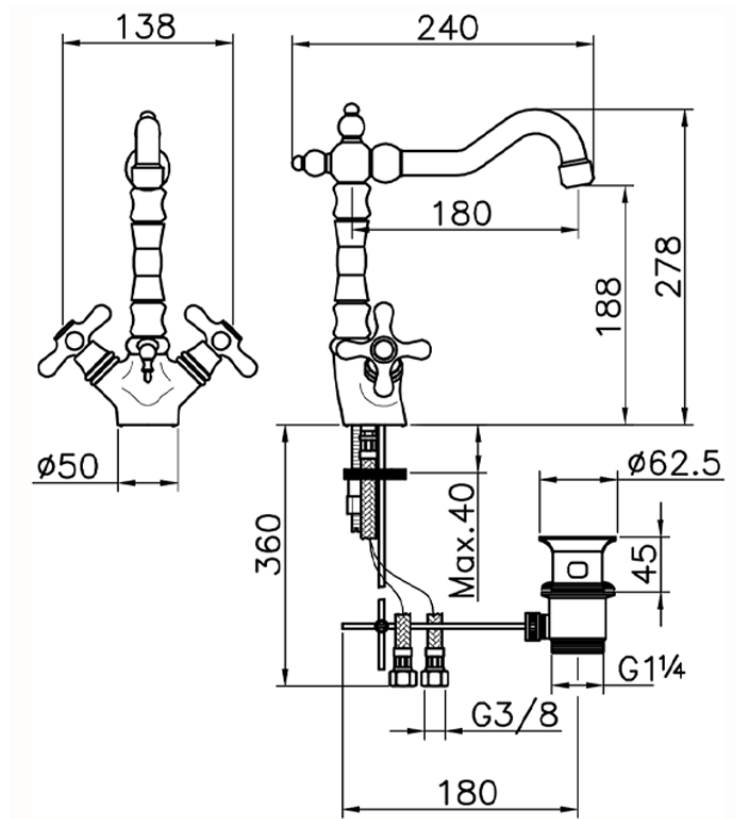

Lavabo CROISSETTE_CS000520

CS000520

<https://es.huberitalia.com/lavabo-croisette-cs000520>

2024-12-22