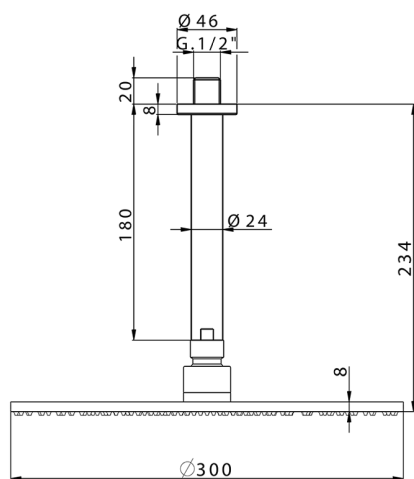

## Brazo ducha con rociador SHOWER\_SS013700

MODELO **SS013700**

Brazo ducha con rociador, rociador redondo Ø 300 mm es.8 mm de LATÓN

ACABADOS DISPONIBLES

-  **21** 21 Cromo
-  **2B** 2B Níquel Brillo
-  **2F** 2F Níquel Cepillado
-  **2P** 2P Oro rosa
-  **2Q** 2Q Black Titanium
-  **40** 40 Negro Mate
-  **4Q** 4Q Blanco Mate