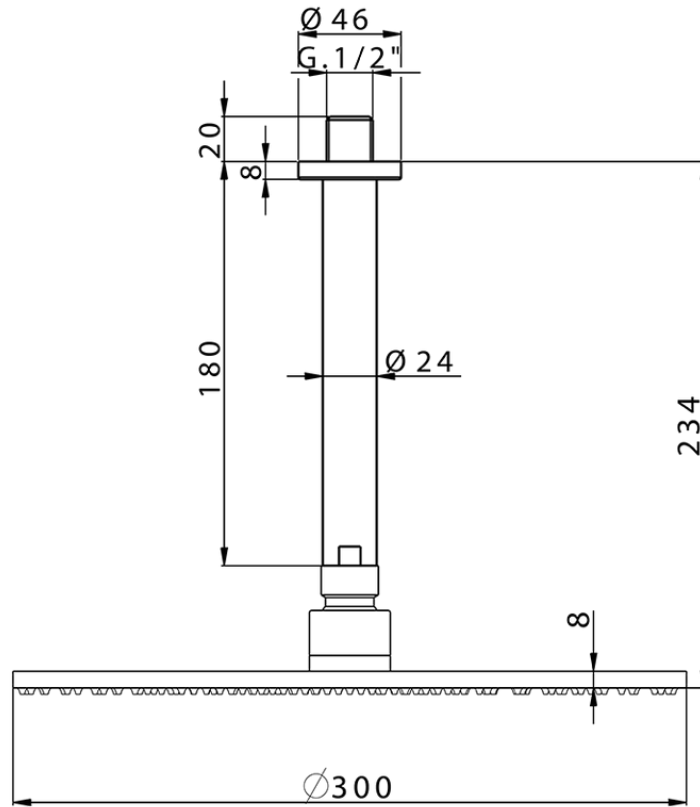

Brazo ducha con rociador SHOWER_SS013700

SS013700

<https://es.huberitalia.com/brazo-ducha-con-rociador-shower-ss013700>

2024-11-21