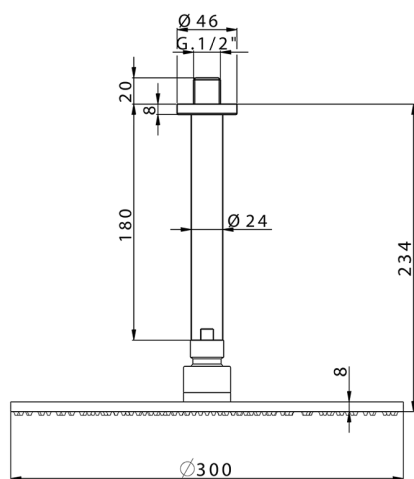

Brazo ducha con rociador SHOWER_SS013700

MODELO **SS013700**

Brazo ducha con rociador, rociador redondo Ø 300 mm es. 8 mm de LATÓN

ACABADOS DISPONIBLES

-  **21** 21 Cromo
-  **2B** 2B Níquel Brillo
-  **2F** 2F Níquel Cepillado
-  **2P** 2P Oro rosa
-  **2Q** 2Q Black Titanium
-  **40** 40 Negro Mate
-  **4Q** 4Q Blanco Mate