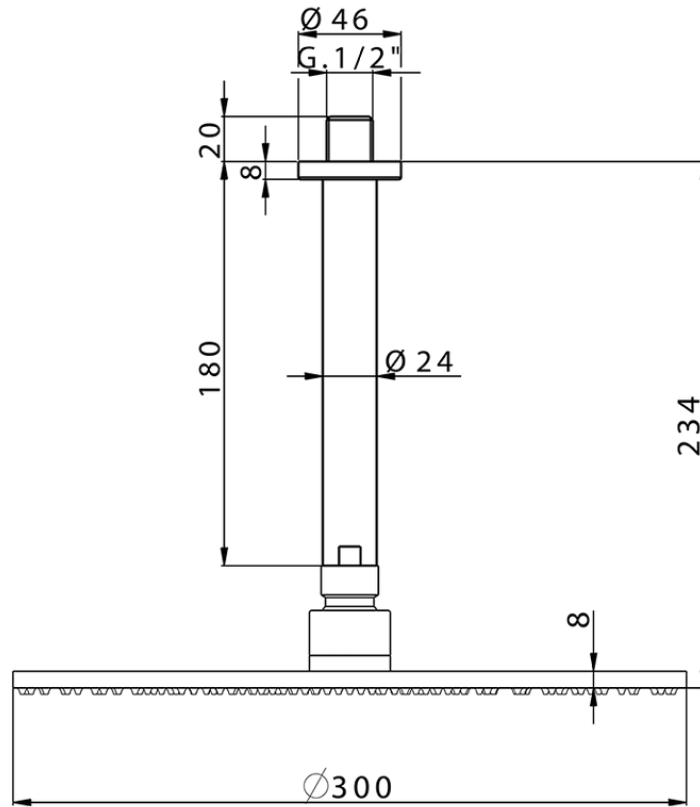

Brazo ducha con rociador SHOWER_SS013700

SS013700

<https://es.huberitalia.com/brazo-ducha-con-rociador-shower-ss013700>

2024-11-24