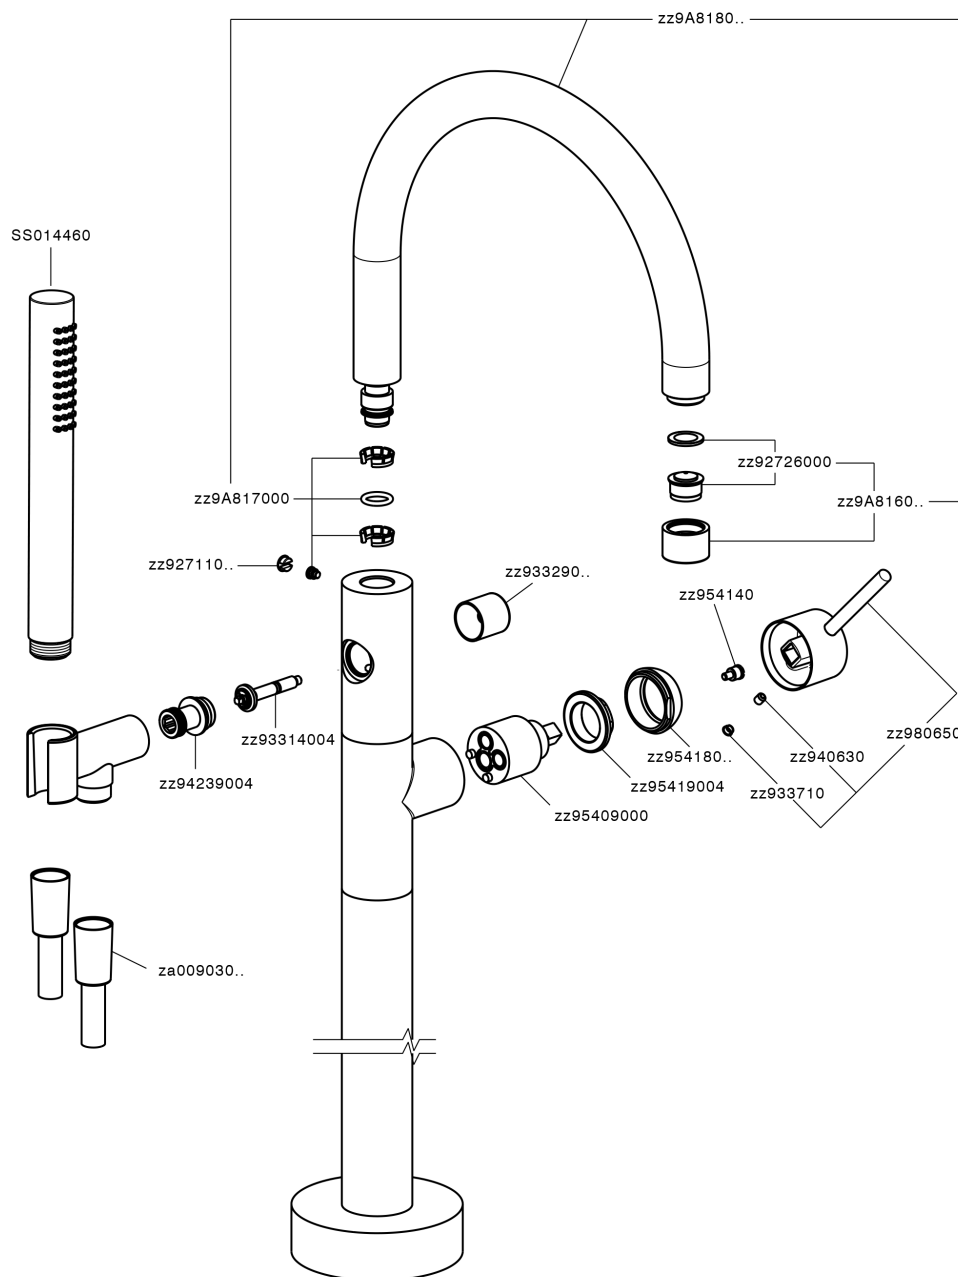

Parte externa monomando bañera de suelo M32_MT014200

MODELO **MT014200**

Parte externa monomando bañera de suelo, soporte duchita sobre columna, duchita una función Ø 23 mm de Latón, flexible liso SUPREME 150 cm, sin parte empotrada (para art.ZB004510)

ACABADOS DISPONIBLES

-  **21** 21 Cromo
-  **26** 26 Cobre Viejo
-  **2F** 2F Níquel Cepillado
-  **2W** 2W Oro Cepillado
-  **40** 40 Negro Mate
-  **4Q** 4Q Blanco Mate

CARACTERÍSTICAS

Recambio Cartucho **ZZ95409000**

Cartucho Monomando 35 mm

Instalación **Empotrado**

Empotrado 1 **ZB004510**

Parte externa monomando bañera de suelo M32_MT014200

MT014200

<https://es.huberitalia.com/parte-externa-monomando-banera-de-suelo-m32-mt014200>

Parte empotrada monomando free-standing EMPOTRADO_ZB004510

MODELO **ZB004510**

Parte empotrada de suelo, para monomando free-standing

ACABADOS DISPONIBLES

 **04** 04 Sin Acabado

CARACTERÍSTICAS

Instalación **Empotrado**