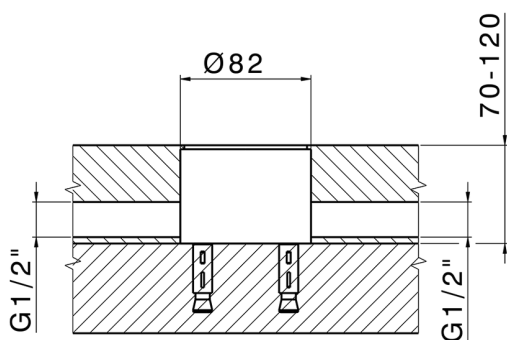

Parte empotrada monomando free-standing EMPOTRADO_ZB004510

MODELO **ZB004510**

Parte empotrada de suelo, para monomando free-standing

ACABADOS DISPONIBLES

04 04 Sin Acabado

CARACTERÍSTICAS

Instalación **Empotrado**

Empotrado **1**

2024-11-23