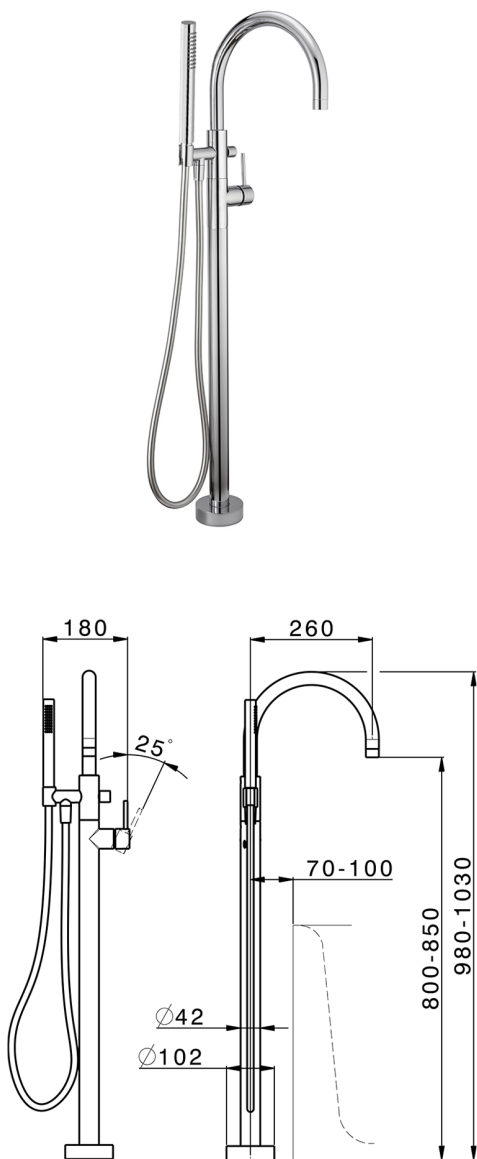

Parte externa monomando bañera de suelo M32_MT014200

MODELO **MT014200**

Parte externa monomando bañera de suelo, soporte duchita sobre columna, duchita una función Ø 23 mm de Latón, flexible liso SUPREME 150 cm, sin parte empotrada (para art.ZB004510)

ACABADOS DISPONIBLES

-  **21** 21 Cromo
-  **26** 26 Cobre Viejo
-  **2F** 2F Níquel Cepillado
-  **2W** 2W Oro Cepillado
-  **40** 40 Negro Mate
-  **4Q** 4Q Blanco Mate

CARACTERÍSTICAS

Recambio Cartucho **ZZ95409000**

Cartucho Monomando 35 mm

Instalación **Empotrado**

Empotrado 1 **ZB004510**

Parte externa monomando bañera de suelo M32_MT014200

MT014200

<https://es.huberitalia.com/parte-externa-monomando-banera-de-suelo-m32-mt014200>

Parte empotrada monomando free-standing EMPOTRADO_ZB004510

MODELO **ZB004510**

Parte empotrada de suelo, para monomando free-standing

ACABADOS DISPONIBLES

 **04** 04 Sin Acabado

CARACTERÍSTICAS

Instalación **Empotrado**