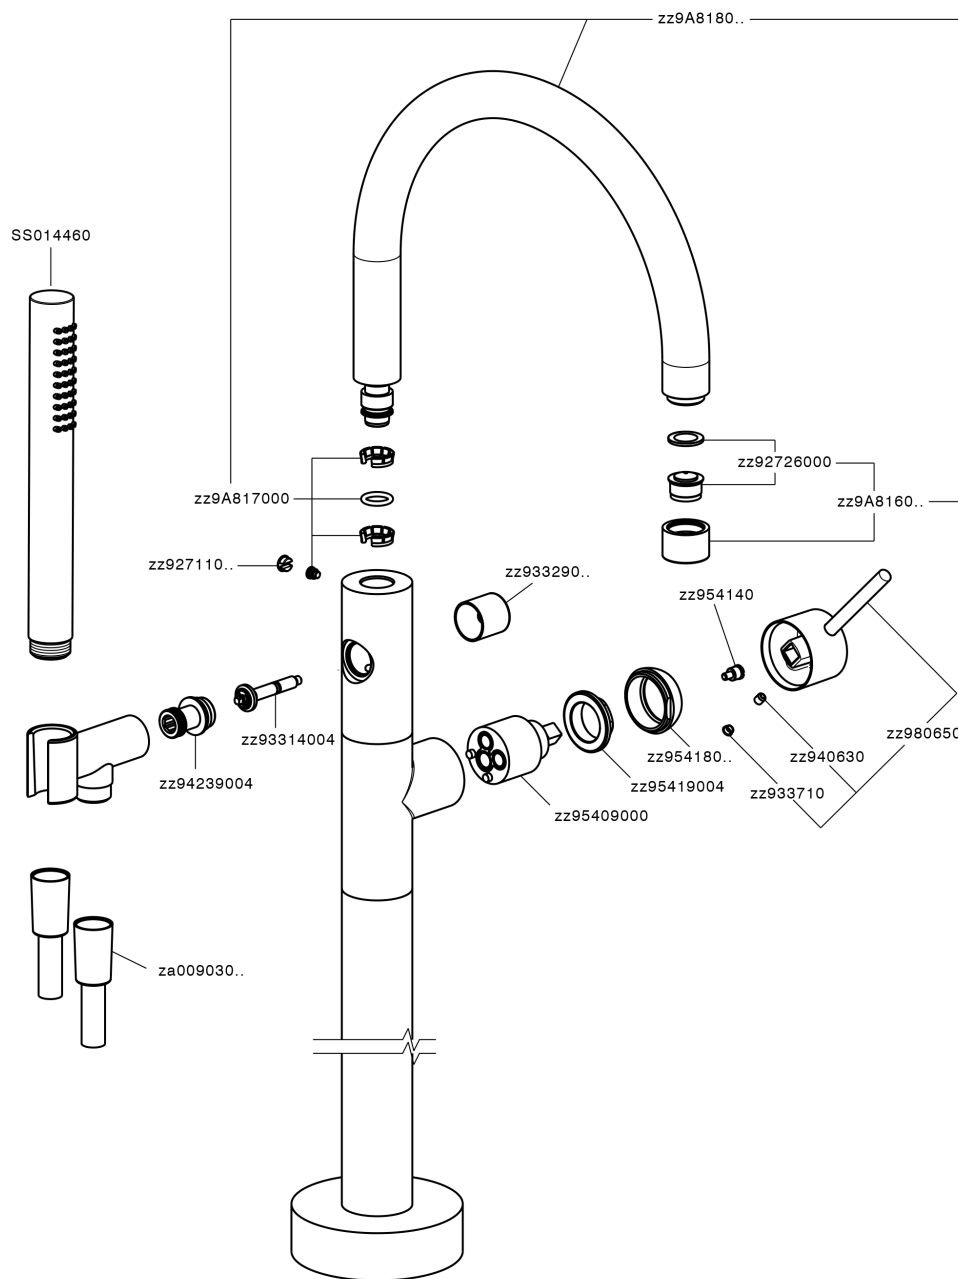

Parte externa monomando bañera de suelo M32_MT014200

MT014200

<https://es.huberitalia.com/parte-externa-monomando-banera-de-suelo-m32-mt014200>

Parte empotrada monomando free-standing EMPOTRADO_ZB004510

ZB004510

<https://es.huberitalia.com/parte-empotrada-monomando-free-standing-empotrado-zb004510>

2024-11-21