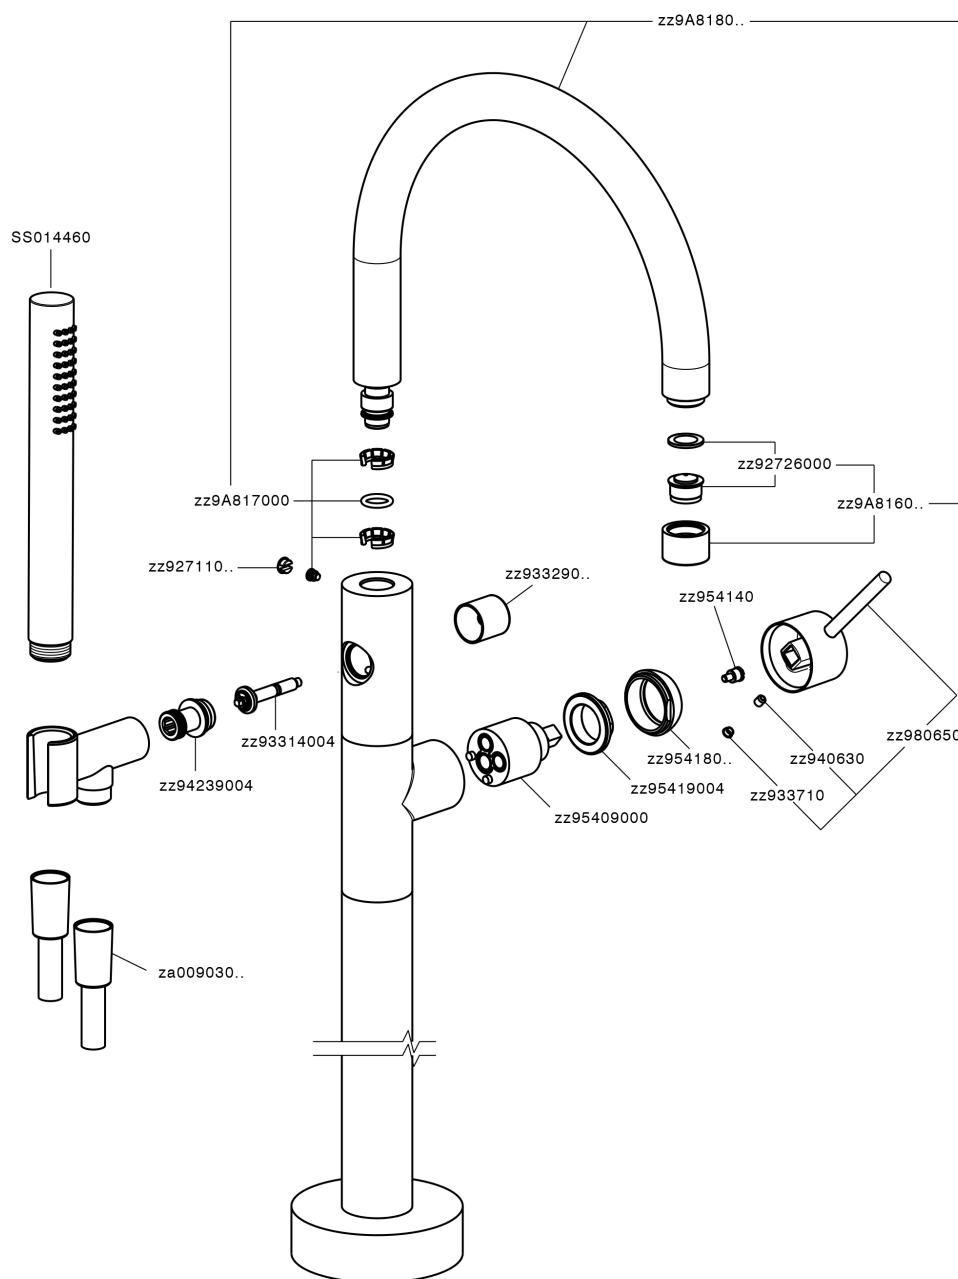

Parte externa monomando bañera de suelo M32_MT014200

MODELO **MT014200**

Parte externa monomando bañera de suelo, soporte duchita sobre columna, duchita una función Ø 23 mm de Latón, flexible liso SUPREME 150 cm, sin parte empotrada (para art.ZB004510)

ACABADOS DISPONIBLES

-  **21** 21 Cromo
-  **26** 26 Cobre Viejo
-  **2F** 2F Níquel Cepillado
-  **2W** 2W Oro Cepillado
-  **40** 40 Negro Mate
-  **4Q** 4Q Blanco Mate

CARACTERÍSTICAS

Recambio Cartucho **ZZ95409000**

Cartucho Monomando 35 mm

Instalación **Empotrado**

Empotrado 1 **ZB004510**

Parte externa monomando bañera de suelo M32_MT014200

MT014200

<https://es.huberitalia.com/parte-externa-monomando-banera-de-suelo-m32-mt014200>

Parte empotrada monomando free-standing EMPOTRADO_ZB004510

MODELO **ZB004510**

Parte empotrada de suelo, para monomando free-standing

ACABADOS DISPONIBLES

 **04** 04 Sin Acabado

CARACTERÍSTICAS

Instalación	Empotrado
Empotrado	1