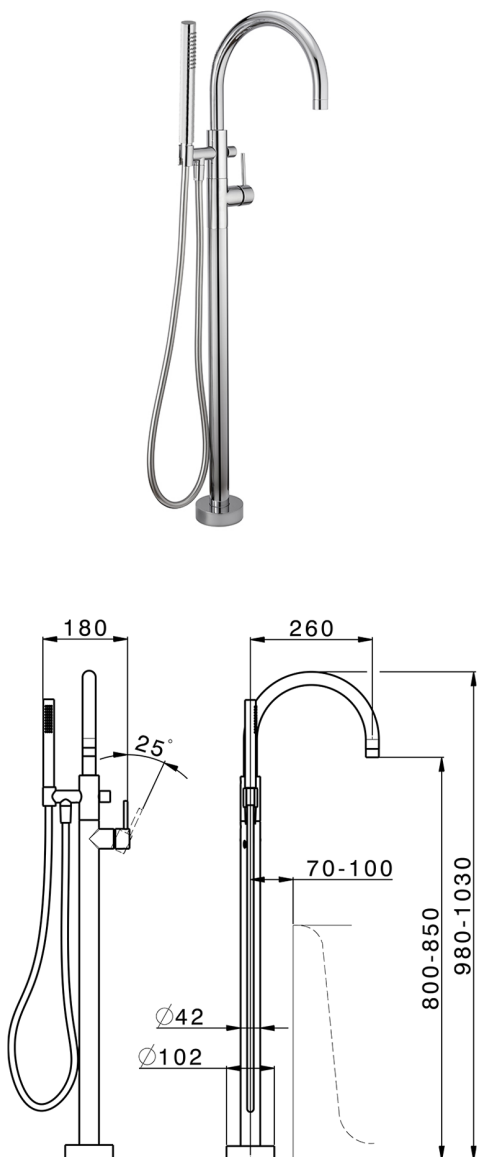

Parte externa monomando bañera de suelo M32_MT014200

MODELO **MT014200**

Parte externa monomando bañera de suelo, soporte duchita sobre columna, duchita una función Ø 23 mm de Latón, flexible liso SUPREME 150 cm, sin parte empotrada (para art.ZB004510)

ACABADOS DISPONIBLES

-  **21** 21 Cromo
-  **26** 26 Cobre Viejo
-  **2F** 2F Níquel Cepillado
-  **2W** 2W Oro Cepillado
-  **40** 40 Negro Mate
-  **4Q** 4Q Blanco Mate

CARACTERÍSTICAS

Recambio Cartucho **ZZ95409000**

Cartucho Monomando 35 mm

Instalación **Empotrado**

Empotrado 1 **ZB004510**

Parte externa monomando bañera de suelo M32_MT014200

MT014200

<https://es.huberitalia.com/parte-externa-monomando-banera-de-suelo-m32-mt014200>

Parte empotrada monomando free-standing EMPOTRADO_ZB004510

MODELO **ZB004510**

Parte empotrada de suelo, para monomando free-standing

ACABADOS DISPONIBLES

 **04** 04 Sin Acabado

CARACTERÍSTICAS

Instalación	Empotrado
Empotrado	1