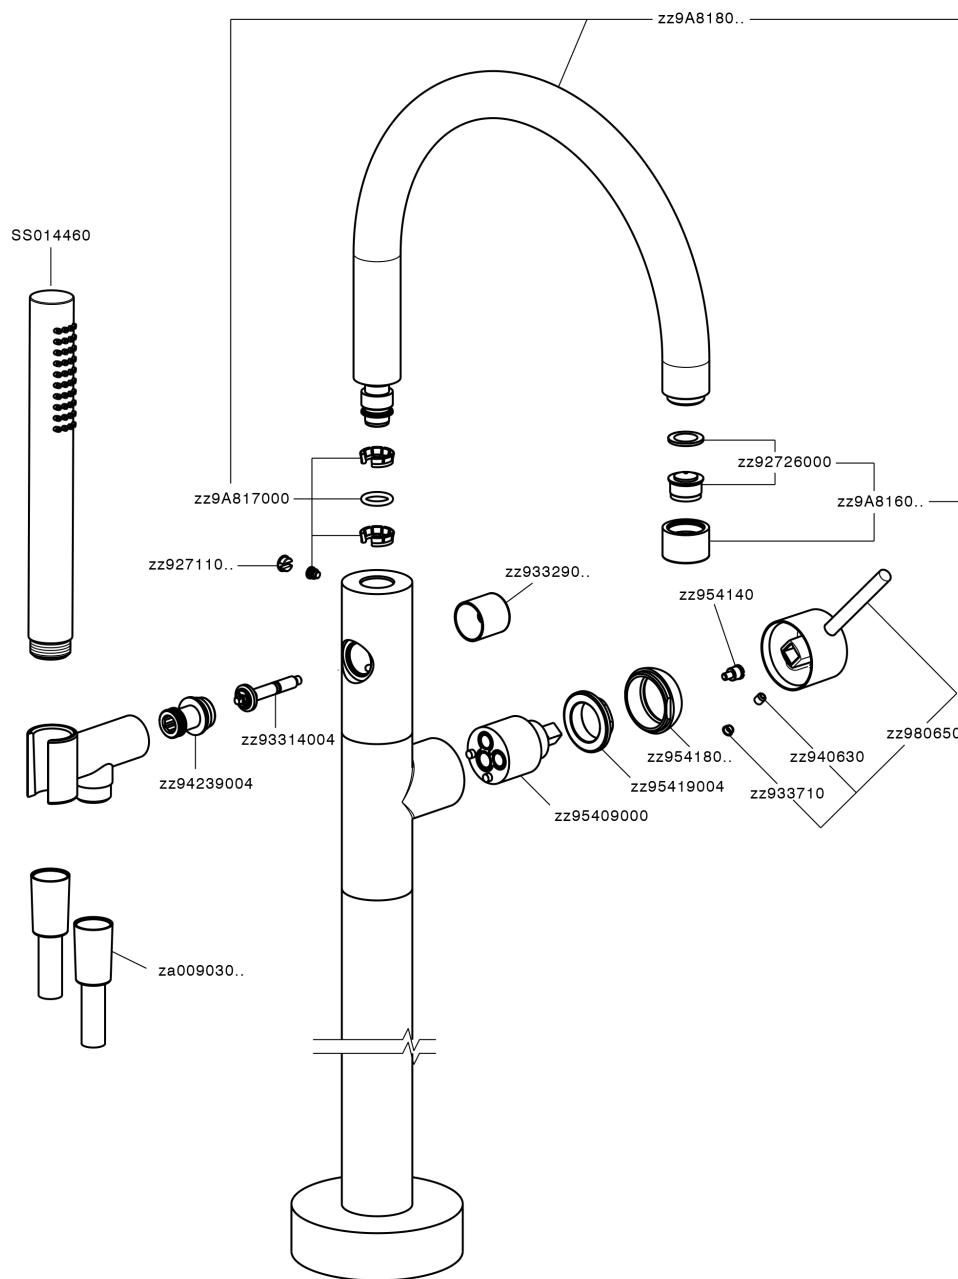

Parte externa monomando bañera de suelo M32_MT014200

MT014200

<https://es.huberitalia.com/parte-externa-monomando-banera-de-suelo-m32-mt014200>

Parte empotrada monomando free-standing EMPOTRADO_ZB004510

ZB004510

<https://es.huberitalia.com/parte-empotrada-monomando-free-standing-empotrado-zb004510>

2024-11-23