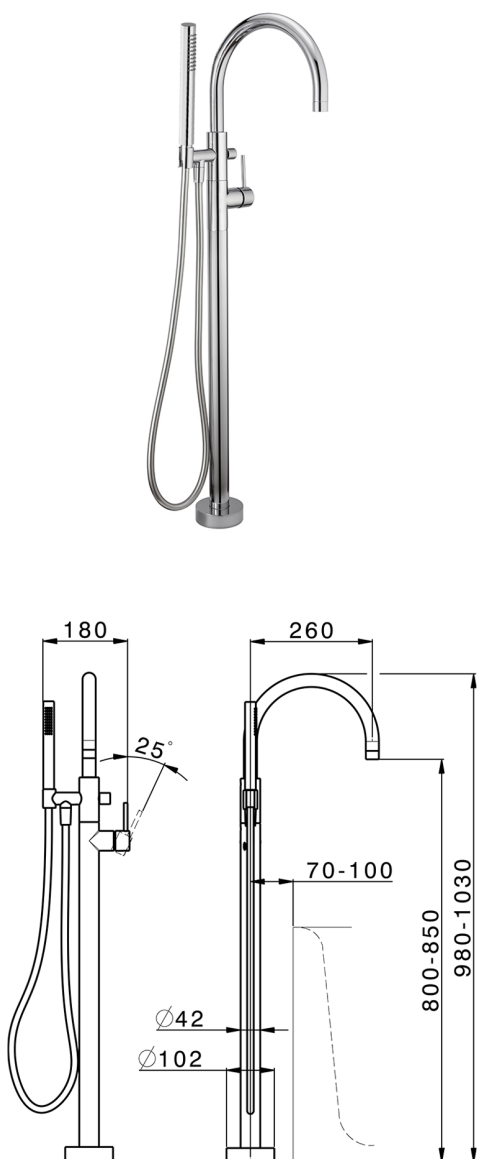

Parte externa monomando bañera de suelo M32_MT014200

MODELO **MT014200**

Parte externa monomando bañera de suelo, soporte duchita sobre columna, duchita una función Ø 23 mm de Latón, flexible liso SUPREME 150 cm, sin parte empotrada (para art.ZB004510)

ACABADOS DISPONIBLES

-  **21** 21 Cromo
-  **26** 26 Cobre Viejo
-  **2F** 2F Níquel Cepillado
-  **2W** 2W Oro Cepillado
-  **40** 40 Negro Mate
-  **4Q** 4Q Blanco Mate

CARACTERÍSTICAS

Recambio Cartucho **ZZ95409000**

Cartucho Monomando 35 mm

Instalación **Empotrado**

Empotrado 1 **ZB004510**

Parte externa monomando bañera de suelo M32_MT014200

MT014200

<https://es.huberitalia.com/parte-externa-monomando-banera-de-suelo-m32-mt014200>

Parte empotrada monomando free-standing EMPOTRADO_ZB004510

MODELO **ZB004510**

Parte empotrada de suelo, para monomando free-standing

ACABADOS DISPONIBLES

 **04** 04 Sin Acabado

CARACTERÍSTICAS

Instalación	Empotrado
Empotrado	1