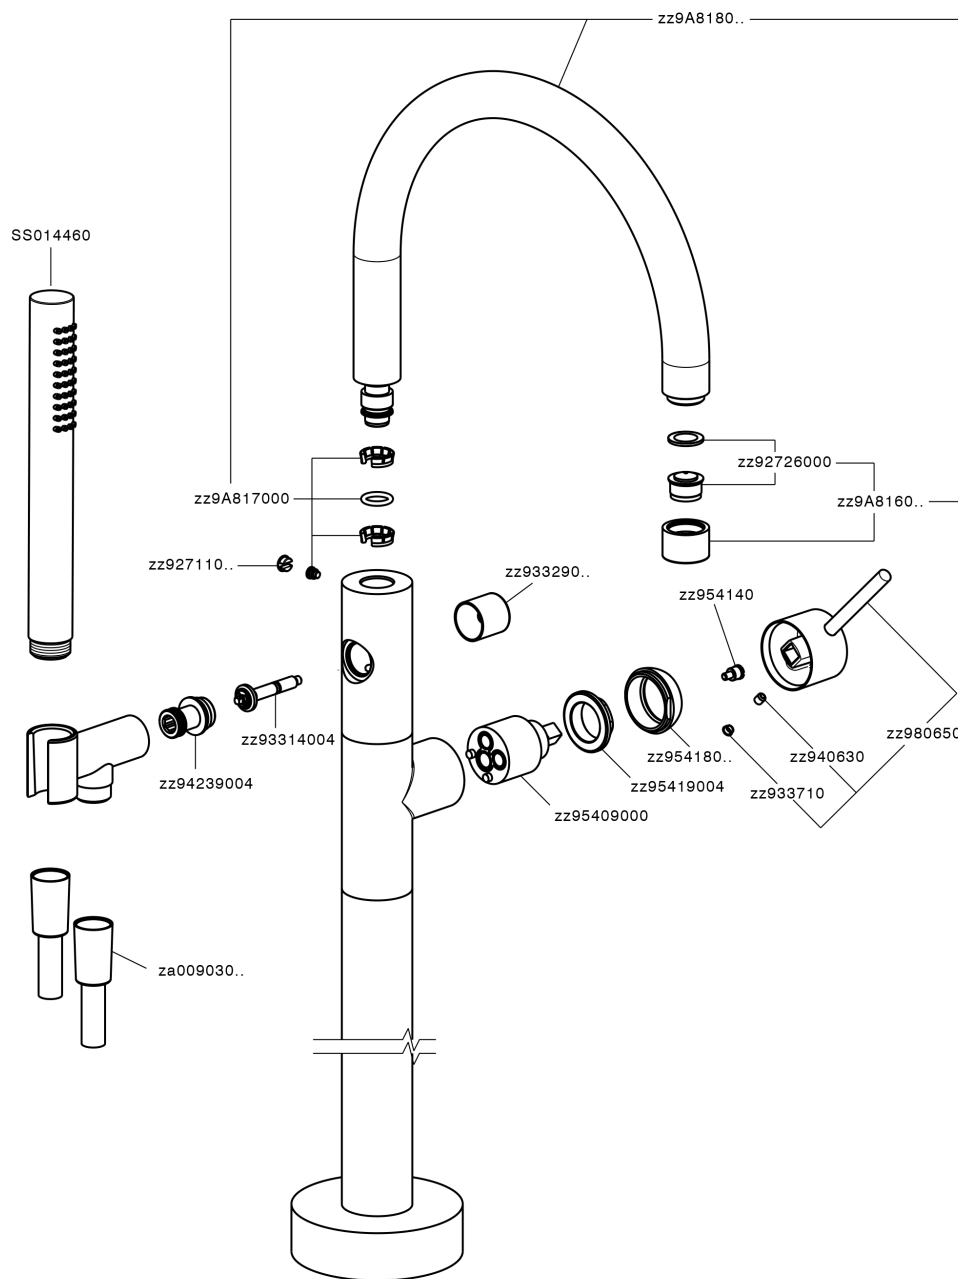

Parte externa monomando bañera de suelo M32_MT014200

MODELO **MT014200**

Parte externa monomando bañera de suelo, soporte duchita sobre columna, duchita una función Ø 23 mm de Latón, flexible liso SUPREME 150 cm, sin parte empotrada (para art.ZB004510)

ACABADOS DISPONIBLES

-  **21** 21 Cromo
-  **26** 26 Cobre Viejo
-  **2F** 2F Níquel Cepillado
-  **2W** 2W Oro Cepillado
-  **40** 40 Negro Mate
-  **4Q** 4Q Blanco Mate

CARACTERÍSTICAS

Recambio Cartucho **ZZ95409000**

Cartucho Monomando 35 mm

Instalación **Empotrado**

Empotrado 1 **ZB004510**

Parte externa monomando bañera de suelo M32_MT014200

MT014200

<https://es.huberitalia.com/parte-externa-monomando-banera-de-suelo-m32-mt014200>

Parte empotrada monomando free-standing EMPOTRADO_ZB004510

MODELO **ZB004510**

Parte empotrada de suelo, para monomando free-standing

ACABADOS DISPONIBLES

 **04** 04 Sin Acabado

CARACTERÍSTICAS

Instalación	Empotrado
Empotrado	1