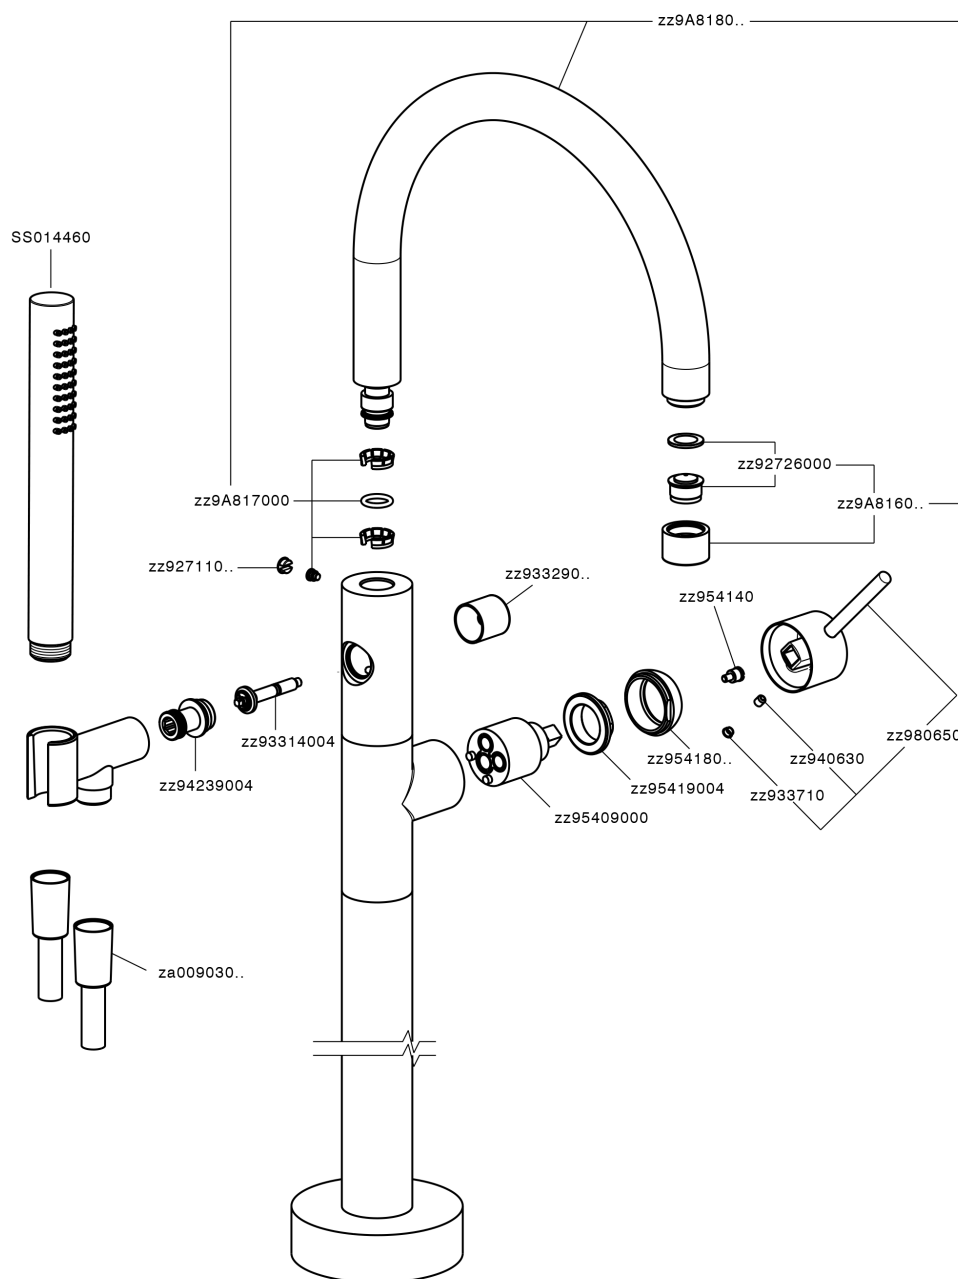

Parte externa monomando bañera de suelo M32_MT014200

MT014200

<https://es.huberitalia.com/parte-externa-monomando-banera-de-suelo-m32-mt014200>

Parte empotrada monomando free-standing EMPOTRADO_ZB004510

ZB004510

<https://es.huberitalia.com/parte-empotrada-monomando-free-standing-empotrado-zb004510>

2024-11-21