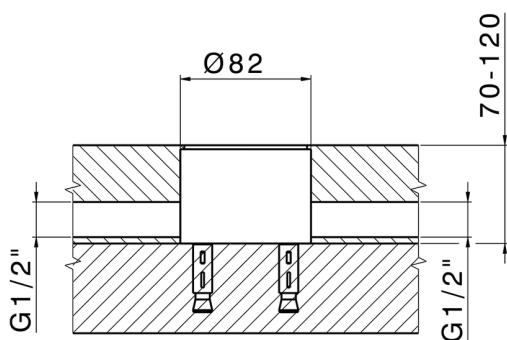

Parte externa monomando bañera de suelo M32_MT014200

MODELO **MT014200**

Parte externa monomando bañera de suelo, soporte duchita sobre columna, duchita una función Ø 23 mm de Latón, flexible liso SUPREME 150 cm, sin parte empotrada (para art.ZB004510)

Cartucho Monomando 35 mm

Instalación **Empotrado**

Empotrado 1 **ZB004510**

Parte externa monomando bañera de suelo M32_MT014200

MT014200

<https://es.huberitalia.com/parte-externa-monomando-banera-de-suelo-m32-mt014200>

Parte empotrada monomando free-standing EMPOTRADO_ZB004510

MODELO **ZB004510**

Parte empotrada de suelo, para monomando free-standing

ACABADOS DISPONIBLES

 **04** 04 Sin Acabado

CARACTERÍSTICAS

Instalación	Empotrado
Empotrado	1