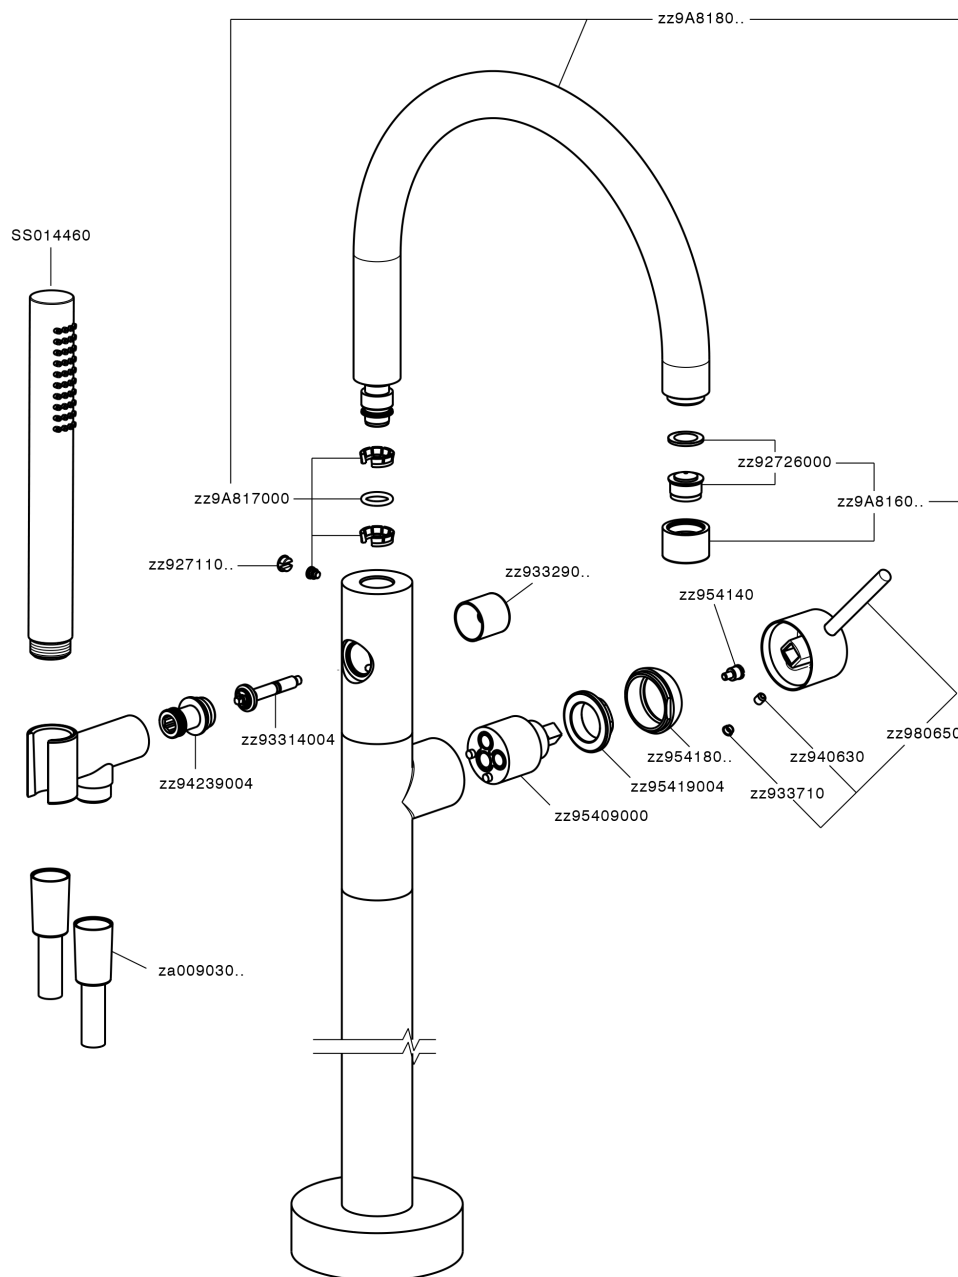

Parte externa monomando bañera de suelo M32_MT014200

MT014200

<https://es.huberitalia.com/parte-externa-monomando-banera-de-suelo-m32-mt014200>

Parte empotrada monomando free-standing EMPOTRADO_ZB004510

ZB004510

<https://es.huberitalia.com/parte-empotrada-monomando-free-standing-empotrado-zb004510>

2024-11-23