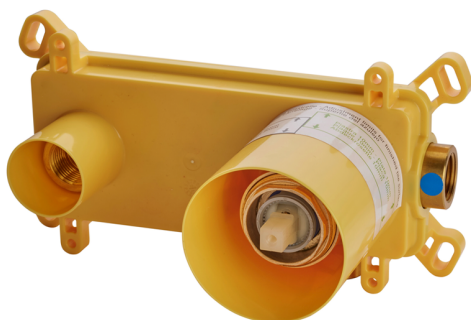

Parte externa monomando lavabo de pared CHRONOS_CR00551A

MODELO **CR00551A**

Parte externa monomando lavabo de pared, sin parte empotrada, caño L.200 mm, para art. Easy-Box ZB002450 y art. ZB025510

ACABADOS DISPONIBLES

-  **21** 21 Cromo
-  **2F** 2F Níquel Cepillado
-  **2Q** 2Q Black Titanium

CARACTERÍSTICAS

Instalación	Empotrado
Empotrado 1	ZB002450

Parte externa monomando lavabo de pared CHRONOS_CR00551A

CR00551A

<https://es.huberitalia.com/parte-externa-monomando-lavabo-de-pared-chronos-cr00551a>

Parte empotrada monomando lavabo de pared Easy-Box EMPOTRADO_ZB002450

MODELO **ZB002450**

Parte empotrada monomando lavabo de pared Easy-Box, con caja de protección, sin parte externa

ACABADOS DISPONIBLES

CARACTERÍSTICAS

Instalación	Empotrado
Recambio Cartucho	ZZ95409000
Cartucho Monomando 35 mm	
Empotrado	1

Piastra/Plate/Plaque/Platte/Placa

2-3mm: XX 56-76

10mm: XX 48-68

DeviaStop

La tecnología Huber DeviaStop le permite ajustar el caudal de agua y dirigirla hacia la salida elegida (rociador superior, ducha de mano, etc.).