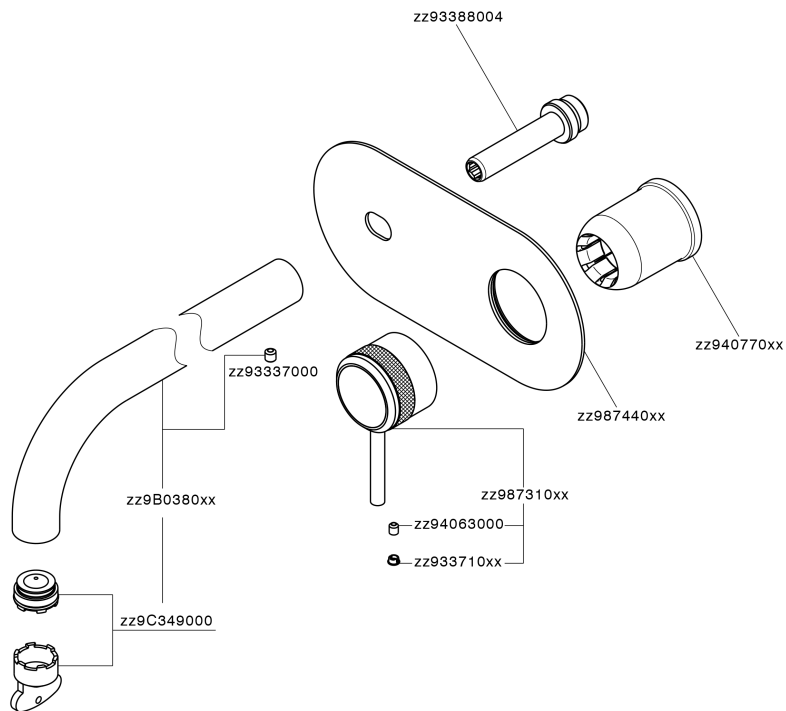

Parte externa monomando lavabo de pared CHRONOS_CR00551A

CR00551A

<https://es.huberitalia.com/parte-externa-monomando-lavabo-de-pared-chronos-cr00551a>