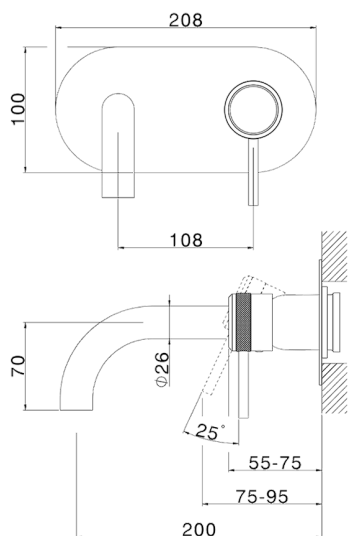

Parte externa monomando lavabo de pared CHRONOS_CR00551A

MODELO **CR00551A**

Parte externa monomando lavabo de pared, sin parte empotrada, caño L.200 mm, para art. Easy-Box ZB002450 y art. ZB025510

ACABADOS DISPONIBLES

-  **21** 21 Cromo
-  **2F** 2F Níquel Cepillado
-  **2Q** 2Q Black Titanium

CARACTERÍSTICAS

Instalación	Empotrado
Empotrado 1	ZB002450

Parte externa monomando lavabo de pared CHRONOS_CR00551A

CR00551A

<https://es.huberitalia.com/parte-externa-monomando-lavabo-de-pared-chronos-cr00551a>

Parte empotrada monomando lavabo de pared Easy-Box EMPOTRADO_ZB002450

MODELO **ZB002450**

Parte empotrada monomando lavabo de pared Easy-Box, con caja de protección, sin parte externa

ACABADOS DISPONIBLES

CARACTERÍSTICAS

Instalación	Empotrado
Recambio Cartucho	ZZ95409000
Cartucho Monomando 35 mm	
Empotrado	1

Piastra/Plate/Plaque/Platte/Placa

2-3mm: XX 56-76

10mm: XX 48-68

DeviaStop

La tecnología Huber DeviaStop le permite ajustar el caudal de agua y dirigirla hacia la salida elegida (rociador superior, ducha de mano, etc.).