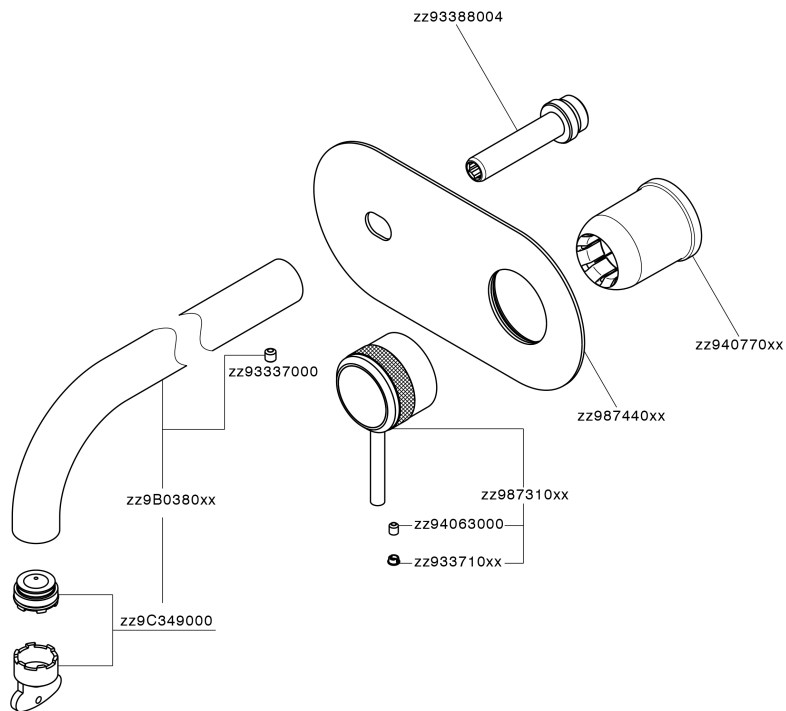

## Parte externa monomando lavabo de pared CHRONOS\_CR00551A

CR00551A

<https://es.huberitalia.com/parte-externa-monomando-lavabo-de-pared-chronos-cr00551a>

## Parte empotrada monomando lavabo de pared Easy-Box EMPOTRADO\_ZB002450

ZB002450 <https://es.huberitalia.com/parte-empotrada-monomando-lavabo-de-pared-easy-box-empotrado-zb002450>

2026-06-14