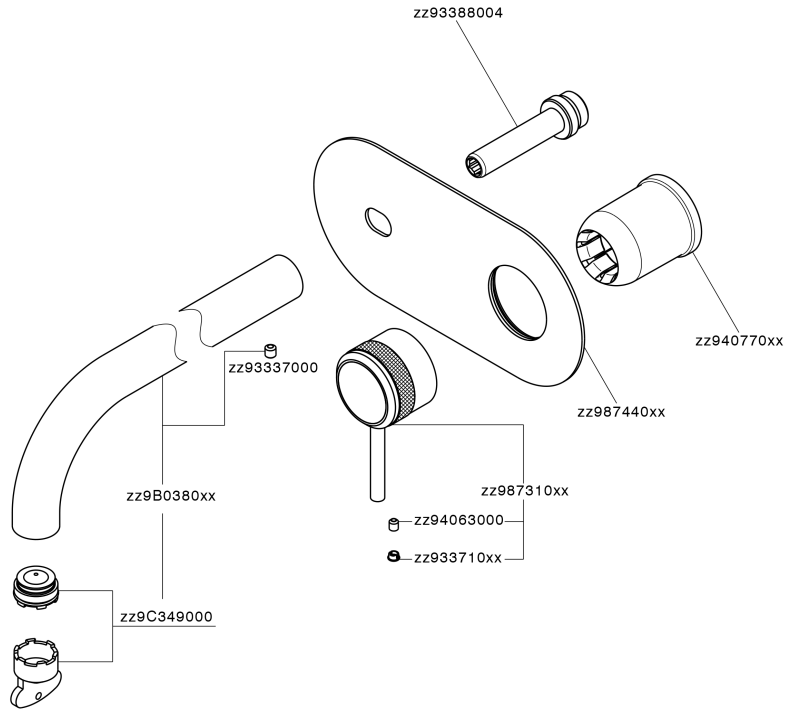

Parte externa monomando lavabo de pared CHRONOS_CR00551A

CR00551A

<https://es.huberitalia.com/parte-externa-monomando-lavabo-de-pared-chronos-cr00551a>

Parte empotrada monomando lavabo de pared Easy-Box EMPOTRADO_ZB002450

ZB002450 <https://es.huberitalia.com/parte-empotrada-monomando-lavabo-de-pared-easy-box-empotrado-zb002450>

2026-05-20