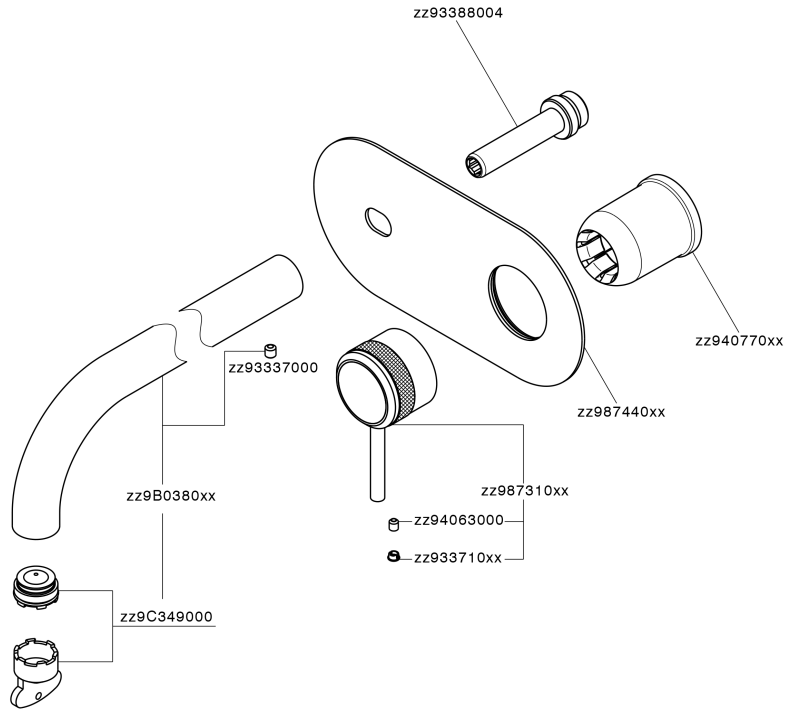

Parte externa monomando lavabo de pared CHRONOS_CR00551A

CR00551A

<https://es.huberitalia.com/parte-externa-monomando-lavabo-de-pared-chronos-cr00551a>

Parte empotrada monomando lavabo de pared Easy-Box EMPOTRADO_ZB002450

ZB002450 <https://es.huberitalia.com/parte-empotrada-monomando-lavabo-de-pared-easy-box-empotrado-zb002450>

2026-04-30