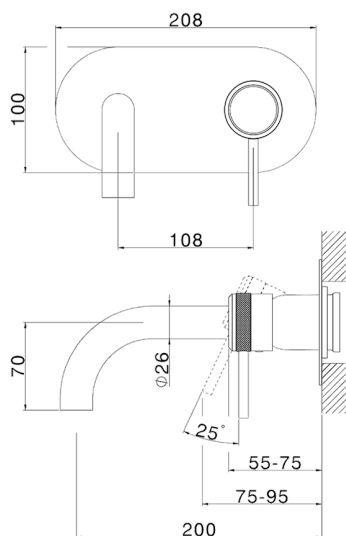

Parte externa monomando lavabo de pared CHRONOS_CR00551A

MODELO **CR00551A**

Parte externa monomando lavabo de pared, sin parte empotrada, caño L.200 mm, para art. Easy-Box ZB002450 y art. ZB025510

ACABADOS DISPONIBLES

-  **21** 21 Cromo
-  **2F** 2F Níquel Cepillado
-  **2Q** 2Q Black Titanium

CARACTERÍSTICAS

Instalación	Empotrado
Empotrado 1	ZB002450

Parte externa monomando lavabo de pared CHRONOS_CR00551A

CR00551A

<https://es.huberitalia.com/parte-externa-monomando-lavabo-de-pared-chronos-cr00551a>

Parte empotrada monomando lavabo de pared Easy-Box EMPOTRADO_ZB002450

MODELO **ZB002450**

Parte empotrada monomando lavabo de pared Easy-Box, con caja de protección, sin parte externa

ACABADOS DISPONIBLES

CARACTERÍSTICAS

Instalación	Empotrado
Recambio Cartucho	ZZ95409000
Cartucho Monomando 35 mm	
Empotrado	1

Piastra/Plate/Plaque/Platte/Placa

2-3mm: XX 56-76

10mm: XX 48-68

DeviaStop

La tecnología Huber DeviaStop le permite ajustar el caudal de agua y dirigirla hacia la salida elegida (rociador superior, ducha de mano, etc.).