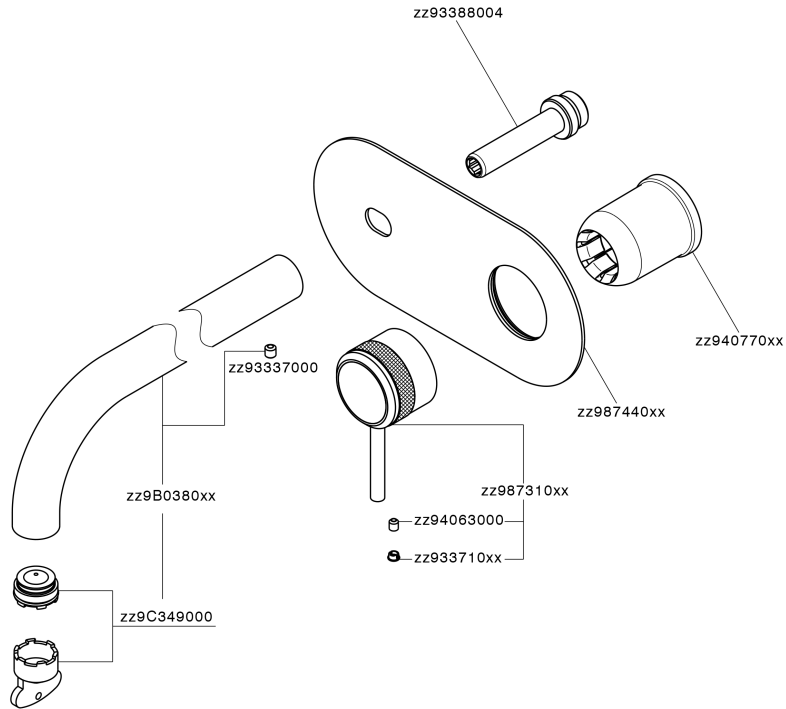

Parte externa monomando lavabo de pared CHRONOS_CR00551A

MODELO **CR00551A**

Parte externa monomando lavabo de pared, sin parte empotrada, caño L.200 mm, para art. Easy-Box ZB002450 y art. ZB025510

ACABADOS DISPONIBLES

-  **21** 21 Cromo
-  **2F** 2F Níquel Cepillado
-  **2Q** 2Q Black Titanium

CARACTERÍSTICAS

Instalación	Empotrado
Empotrado 1	ZB002450

Parte externa monomando lavabo de pared CHRONOS_CR00551A

CR00551A

<https://es.huberitalia.com/parte-externa-monomando-lavabo-de-pared-chronos-cr00551a>

Parte empotrada monomando lavabo de pared Easy-Box EMPOTRADO_ZB002450

MODELO **ZB002450**

Parte empotrada monomando lavabo de pared Easy-Box, con caja de protección, sin parte externa

ACABADOS DISPONIBLES

CARACTERÍSTICAS

Instalación	Empotrado
Recambio Cartucho	ZZ95409000
Cartucho Monomando 35 mm	
Empotrado	1

Piastra/Plate/Plaque/Platte/Placa

2-3mm: XX 56-76

10mm: XX 48-68

DeviaStop

La tecnología Huber DeviaStop le permite ajustar el caudal de agua y dirigirla hacia la salida elegida (rociador superior, ducha de mano, etc.).