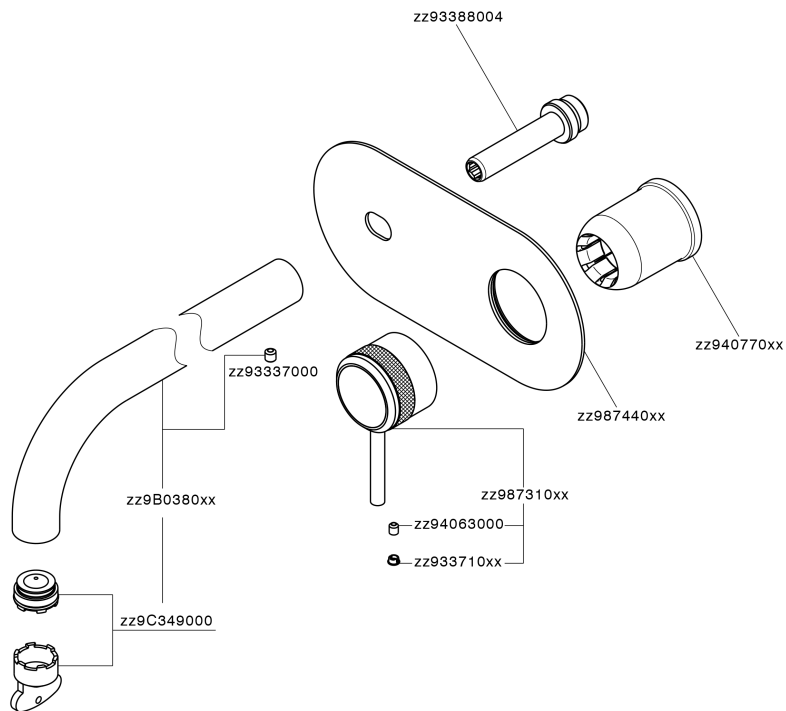

Parte externa monomando lavabo de pared CHRONOS_CR00551A

MODELO **CR00551A**

Parte externa monomando lavabo de pared, sin parte empotrada, caño L.200 mm, para art. Easy-Box ZB002450 y art. ZB025510

ACABADOS DISPONIBLES

-  **21** 21 Cromo
-  **2F** 2F Níquel Cepillado
-  **2Q** 2Q Black Titanium

CARACTERÍSTICAS

Instalación	Empotrado
Empotrado 1	ZB002450

Parte externa monomando lavabo de pared CHRONOS_CR00551A

CR00551A

<https://es.huberitalia.com/parte-externa-monomando-lavabo-de-pared-chronos-cr00551a>

Parte empotrada monomando lavabo de pared Easy-Box EMPOTRADO_ZB002450

MODELO **ZB002450**

Parte empotrada monomando lavabo de pared Easy-Box, con caja de protección, sin parte externa

ACABADOS DISPONIBLES

CARACTERÍSTICAS

Instalación	Empotrado
Recambio Cartucho	ZZ95409000
Cartucho Monomando 35 mm	
Empotrado	1

Piastra/Plate/Plaque/Platte/Placa

2-3mm: XX 56-76

10mm: XX 48-68

DeviaStop

La tecnología Huber DeviaStop le permite ajustar el caudal de agua y dirigirla hacia la salida elegida (rociador superior, ducha de mano, etc.).