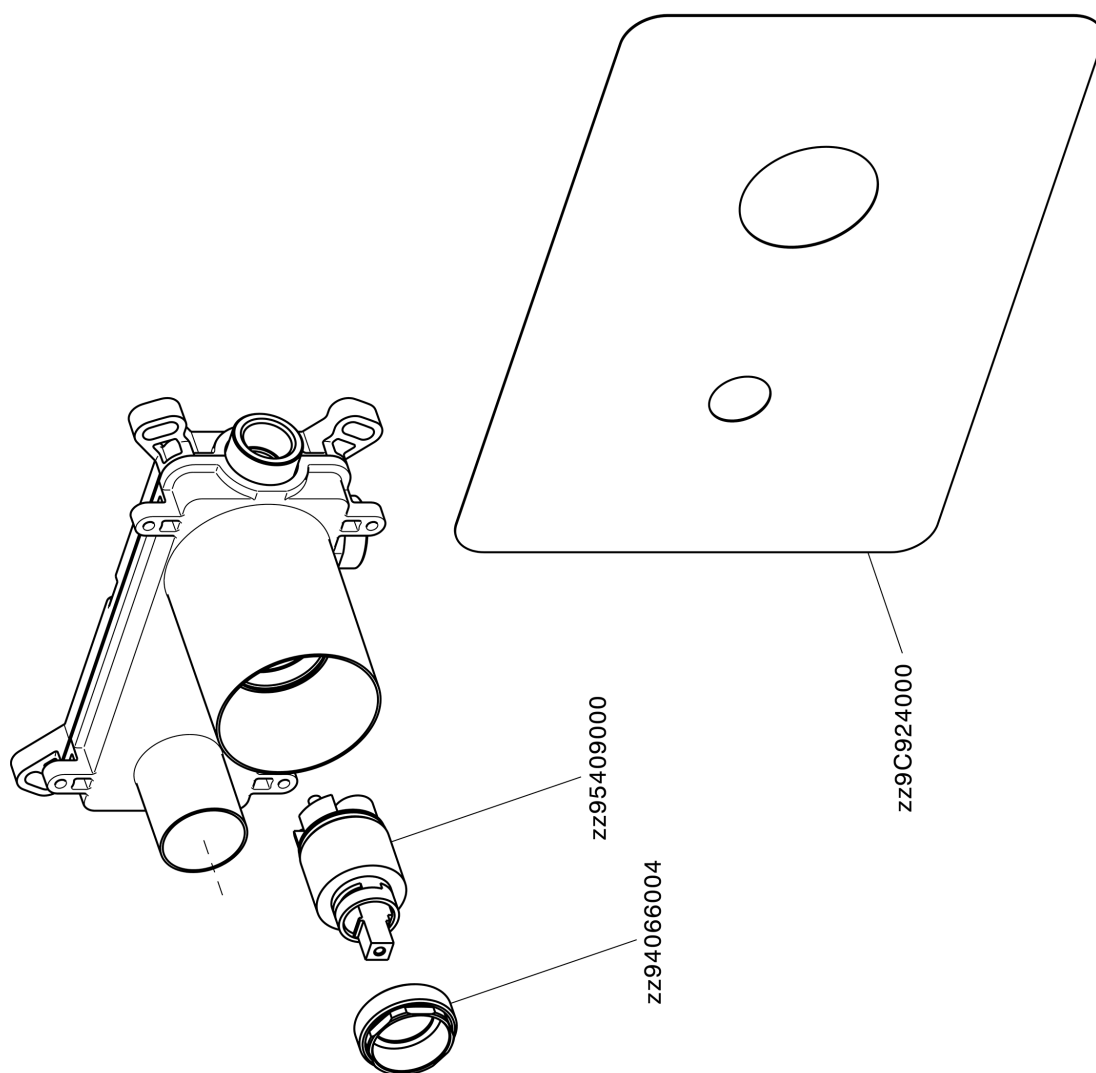

Parte externa monomando lavabo de pared CHRONOS_CR00551A

CR00551A

<https://es.huberitalia.com/parte-externa-monomando-lavabo-de-pared-chronos-cr00551a>

Parte empotrada monomando lavabo de pared Easy-Box EMPOTRADO_ZB002450

ZB002450 <https://es.huberitalia.com/parte-empotrada-monomando-lavabo-de-pared-easy-box-empotrado-zb002450>

2026-06-13