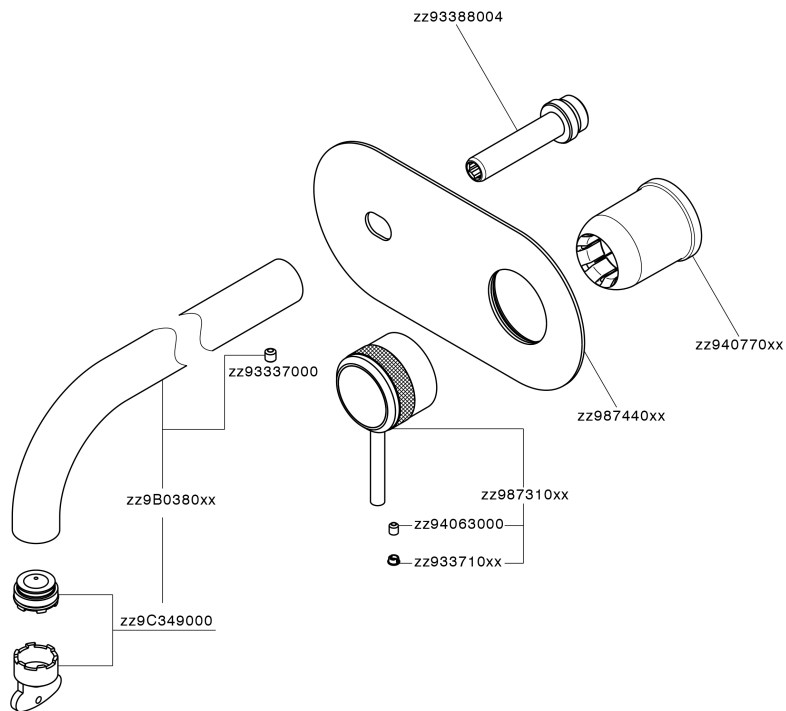

## Parte externa monomando lavabo de pared CHRONOS\_CR00551A

CR00551A

<https://es.huberitalia.com/parte-externa-monomando-lavabo-de-pared-chronos-cr00551a>

## Parte empotrada monomando lavabo de pared Easy-Box EMPOTRADO\_ZB002450

ZB002450 <https://es.huberitalia.com/parte-empotrada-monomando-lavabo-de-pared-easy-box-empotrado-zb002450>

2026-05-20