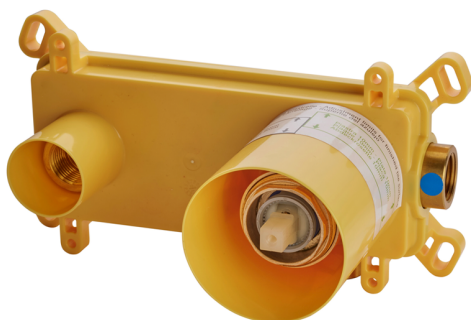

## Parte externa monomando lavabo de pared CHRONOS\_CR00551A

MODELO **CR00551A**

Parte externa monomando lavabo de pared, sin parte empotrada, caño L.200 mm, para art. Easy-Box ZB002450 y art. ZB025510

## Parte empotrada monomando lavabo de pared Easy-Box EMPOTRADO\_ZB002450

MODELO **ZB002450**

Parte empotrada monomando lavabo de pared Easy-Box, con caja de protección, sin parte externa

ACABADOS DISPONIBLES

CARACTERÍSTICAS

Instalación	<b>Empotrado</b>
Recambio Cartucho	<b>ZZ95409000</b>
<b>Cartucho Monomando 35 mm</b>	
Empotrado	<b>1</b>

Piastra/Plate/Plaque/Platte/Placa

2-3mm: XX 56-76

10mm: XX 48-68

### DeviaStop

La tecnología Huber DeviaStop le permite ajustar el caudal de agua y dirigirla hacia la salida elegida (rociador superior, ducha de mano, etc.).

2026-06-15