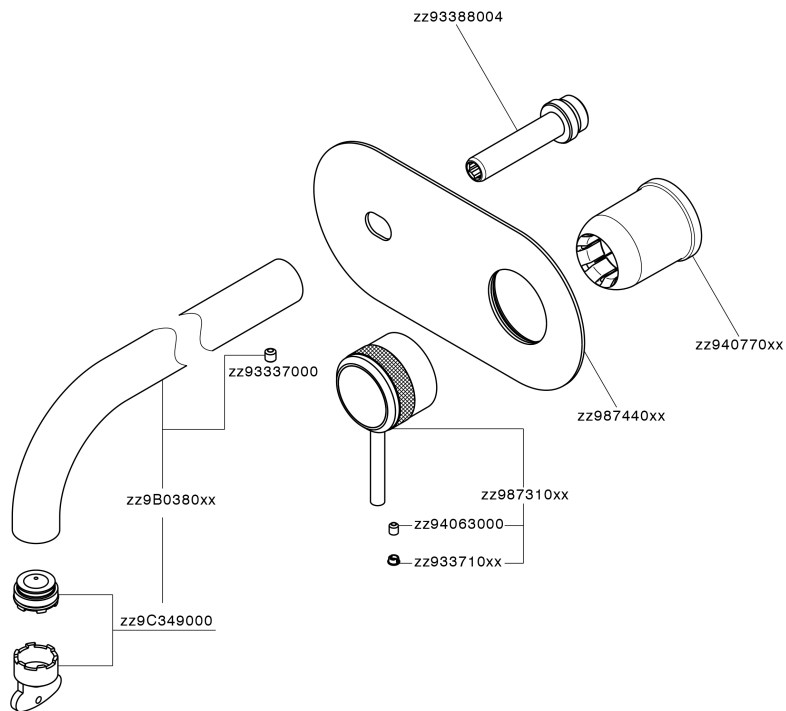

Parte externa monomando lavabo de pared CHRONOS_CR00551A

CR00551A

<https://es.huberitalia.com/parte-externa-monomando-lavabo-de-pared-chronos-cr00551a>

Parte empotrada monomando lavabo de pared Easy-Box EMPOTRADO_ZB002450

ZB002450 <https://es.huberitalia.com/parte-empotrada-monomando-lavabo-de-pared-easy-box-empotrado-zb002450>

2026-06-13